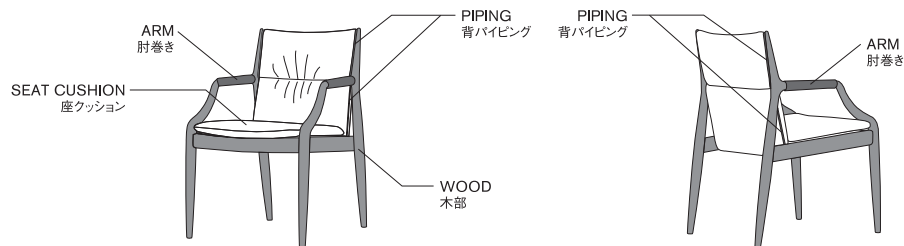

CONSTANTINO

コンスタンティーノ

DESIGN : SHINSAKU MIYAMOTO

ARMCHAIR

CONSTANTINO

ITEM VARIATION

ARMCHAIR

SPECIFICATION

[標準仕様]	木部	: ウォールナット (オイルフィニッシュ NL) ウォールナット (ウレタン塗装 NL) ナラ (オイルフィニッシュ NL-WH) ナラ (ウレタン塗装 NL-BK)	[特記事項]	・背: 張込みタイプ ・座クッション: カバーリングタイプ / ウレタンフォーム
	背パイピング・肘巻き	: 張地と同素材 ※肘巻きはパイピング仕上げとなります。		
[アップグレード]	木部	: ウォールナット (マットウレタン塗装 mSB・mGE) ナラ (マットウレタン塗装 mTG・mBK・mWH)		
	背パイピング・肘巻き	: 布・皮革・厚革 ※肘巻きは布・皮革の場合はパイピング仕上げ、厚革の場合は ハンドステッチ (手縫い) 仕上げとなります。		

FEATURES

PARTS

パーツ名称

PIPING & ARM

背パイピングと肘巻き

背パイピングと肘巻きは標準仕様ではクッションの張地と同素材になりますが、アップグレードが可能です。
肘巻きの仕様は標準仕様・アップグレード(布・皮革)とアップグレード(厚革)で異なります。

肘巻き
標準仕様・アップグレード仕様(布・皮革の場合)
パイピング仕上げ

肘巻き
アップグレード仕様(厚革の場合)
ハンドステッチ (手縫い) 仕上げ