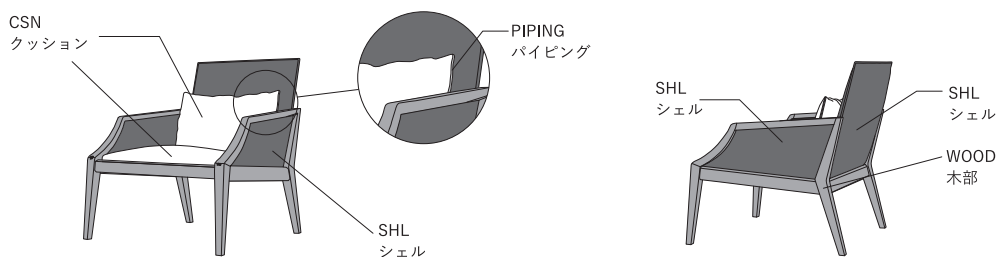

VERSE

LOUNGE CHAIR

標準仕様 木部：ウォールナット（オイルフィニッシュ NL）
ナラ（オイルフィニッシュ NL・WH）
ナラ（ウレタン塗装 NL・WN・WE・WH・BK）

アップグレード フレーム：ナラ（マットウレタン塗装 mTG・mBK）
パイピング（腰クッション）：布張り、皮革張り、
厚革張り

シェル：布張り、皮革張り、厚革張り
座・腰クッション：布張り、皮革張り

特記事項 座・腰クッション・背シェル：カバーリングタイプ

中材：粒状ポリエステル（腰クッション）
ウレタンフォーム（座クッション）

DESIGN

DETAIL

SHL

「布張り」「皮革張り」「厚革張り」の3つよりお選びいただけます。厚革張りは TL/TLE クラスがございます。

TL class

TG

BK

TLE class

BD

VB

DB

PIPING

クッションの縁には「パイピング」が施されています。パイピングの標準仕様は、クッションと同張地です。アップグレード仕様は、「布」「革」「厚革」よりお好きな張地に変更が可能です。

DETAIL

FRAME