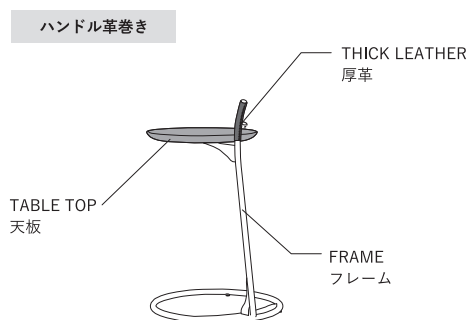

GQ TABLE

SIDE TABLE

標準仕様 天板：ウォールナット（オイルフィニッシュ NL）
ナラ（オイルフィニッシュ NL・WH）
ナラ（ウレタン塗装 NL・WN・WE・WH・BK）
天厚：T=23mm（天板φ320mm）
フレーム：スティール（BK）

革巻：厚革（TG・BK・BD・VB・DB）
※手縫い（ハンドステッチ）仕上げ/ステッチカラー：黒

アップグレード 木部：ナラ（マットウレタン塗装 mTG・mBK）
脚部：ステンレススティールヘアライン
（HL・BS・BZ・AB・AG・CR）
ハンドステッチ：カラー（全6色）

特記事項 一体型

DESIGN

DETAIL

TABLE TOP

天板は、2種の材質（ウォールナット / ナラ）よりお選びいただけます。カラーは、ウォールナットはNL、ナラは全5色よりお選びいただけます。

ウォールナット材

オイル
NL

ナラ材

オイル/
ウレタン
NL

オイル/
ウレタン
WH

ウレタン
WN

ウレタン
WE

ウレタン
BK