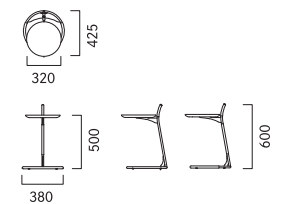

オイル /
ウレタン
NL

オイル /
ウレタン
WH

ウレタン
WN

ウレタン
WE

ウレタン
BK

DETAIL

FRAME

フレームの標準仕様は、スチール（ブラック）です。
アップグレード仕様は、ステンレススチールヘアライン
（全6色）よりお選びいただけます。

BK

WRAPPED LEATHER

革巻き部分には、漉いた厚革を使用しています。フレーム
に巻き付けてハンドステッチ（手縫い）で仕上げられています。
厚革は全5色からお選びいただけます。

TG BK BD VB DB

※ステッチのカラーは、標準仕様は「黒」となります。

PRICE

タイプ	品番	木部	価格
ハンドル革巻き	GQ 2651-032・RO	ウォールナット	
	GQ 2652-032・RO	ナラ	
フレーム ALL 革巻き	GQ 2653-032・RO	ウォールナット	
	GQ 2654-032・RO	ナラ	