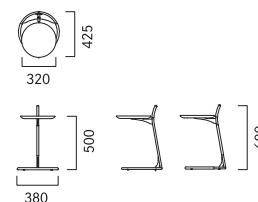

### FRAME

フレームの標準仕様は、スチール(ブラック)です。  
アップグレード仕様は、ステンレススチールヘアライン  
(全6色)よりお選びいただけます。

BK

## PRICE

タイプ	品番	木部	価格
ハンドル革巻き	GQ 2651-032・RO	ウォールナット	
	GQ 2652-032・RO	ナラ	
フレーム ALL 革巻き	GQ 2653-032・RO	ウォールナット	
	GQ 2654-032・RO	ナラ	

W380×D425×H600 TH500