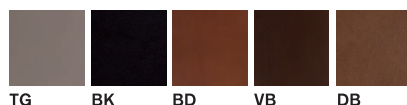

MO BRIDGE

COUNTER STOOL

標準仕様 木部：ウォールナット（オイルフィニッシュ NL）
ナラ（オイルフィニッシュ NL・WH）
ナラ（ウレタン塗装 NL・WN・WE・WH・BK）
ベルト：厚革（TG・BK・BD・VB・DB）

アップグレード 木部：ナラ（マットウレタン塗装 mTG・mBK）

DETAIL

BELT

座面は、厚革ベルトを編込んで仕上げています。足を置くステップ部分は厚革を巻き付けています。厚革のカラーは（全5色）よりお選びいただけます。

PRICE

品番	木部	ベルト	価格
MO BRIDGE 2611	ウォールナット	厚革 TG 厚革 BK	169,400 (154,000)
MO BRIDGE 2612	ナラ		
MO BRIDGE 2613	ウォールナット	厚革 BD 厚革 VB 厚革 DB	182,600 (166,000)
MO BRIDGE 2614	ナラ		

W495×D410×H660 SH660

《 UPGRADE 》