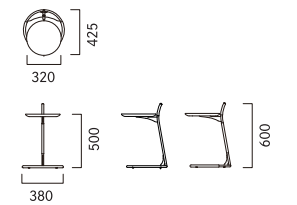

オイル /
ウレタン
NL

オイル /
ウレタン
WH

ウレタン
WN

ウレタン
WE

ウレタン
BK

DETAIL

FRAME

フレームの標準仕様は、スチール（ブラック）です。
アップグレード仕様は、ステンレススチールヘアライン
（全6色）よりお選びいただけます。

BK

WRAPPED LEATHER

革巻き部分には、漉いた厚革を使用しています。フレーム
に巻き付けてハンドステッチ（手縫い）で仕上げています。
厚革は全5色からお選びいただけます。

TG BK BD VB DB

※ステッチのカラーは、標準仕様は「黒」となります。

PRICE

タイプ	品番	木部	価格
ハンドル革巻き	GQ 2651-032-RO	ウォールナット	150,700 (137,000)
	GQ 2652-032-RO	ナラ	
フレーム ALL 革巻き	GQ 2653-032-RO	ウォールナット	205,700 (187,000)
	GQ 2654-032-RO	ナラ	