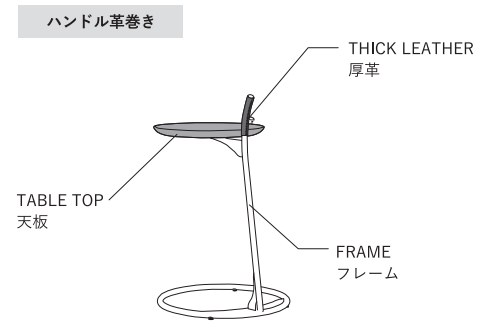

GQ TABLE

SIDE TABLE

標準仕様 天板：ウォールナット（オイルフィニッシュ NL）
ナラ（オイルフィニッシュ NL・WH）
ナラ（ウレタン塗装 NL・WN・WE・WH・BK）
天厚：T=23mm（天板φ320mm）
フレーム：スチール（BK）

革巻：厚革（TG・BK・BD・VB・DB）
※手縫い（ハンドステッチ）仕上げ / ステッチカラー：黒

アップグレード 木部：ナラ（マットウレタン塗装 mTG・mBK）
脚部：ステンレススチールヘアライン
（HL・BS・BZ・AB・AG・CR）
ハンドステッチ：カラー（全6色）

特記事項 一体型

DESIGN

DETAIL

TABLE TOP

天板は、2種の材質（ウォールナット / ナラ）よりお選びいただけます。カラーは、ウォールナットはNL、ナラは全5色よりお選びいただけます。

ウォールナット材

オイル
NL

ナラ材