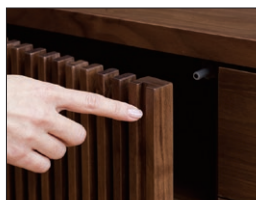

指1本でも開閉できるプッシュオープンタイプの扉です。