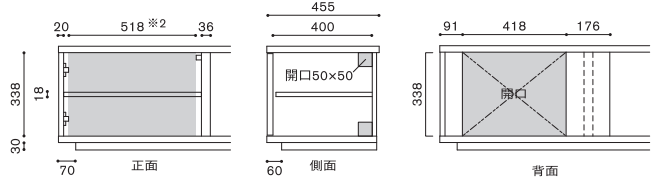

UNO MODULAR TV BOARD

ウーノ モデューラーTVボード
DESIGN : RITZWELL

FEATURES

DETAILS

ウーノ 細部仕様・特徴

収納部は、間口458mm(丁番等を除く)、高さ338mm、奥行き400mmのスペースを確保。(Sタイプ参考)

背面の開口は大きめに設計。AV機器の熱を逃がしやすく配線も簡単です。また、電源コンセントの様々なサイズや高さに対応できるようにしています。

INSIDE 内部有効寸法／背面開口図

Sタイプ(W490)

※1 丁番等を除く最大開口寸法は458mmになります。

Lタイプ(W590)

※2 丁番等を除く最大開口寸法は558mmになります。

DRAWER 引出し有効寸法

※奥行きサイズを5cm長くした場合でも引出しの有効寸法は変わりません。

Sタイプ(W490)

引出し内寸(上段): W415×D320×H85
引出し内寸(下段): W415×D320×H145
※引出し下段でDVDで約40枚が収納できます。

Lタイプ(W590)

引出し内寸(上段): W515×D320×H85
引出し内寸(下段): W515×D320×H145
※引出し下段でDVDで約45枚が収納できます。

TV SETTING EXAMPLE

モニターサイズとの比較例

DOOR OPEN STYLE