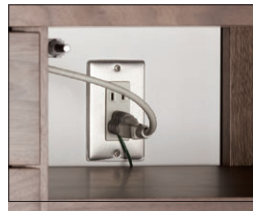

背面の開口は大きめに設計。AV機器の熱を逃がしやすく配線も簡単です。また、電源コンセントの様々なサイズや高さに対応できるようにしています。