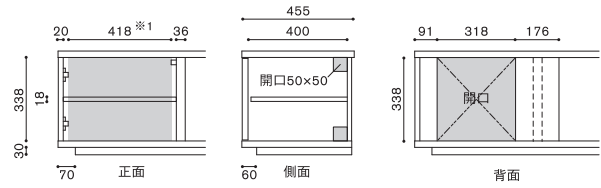

UNO MODULAR TV BOARD

ウーノ モデューラーTVボード
DESIGN : RITZWELL

FEATURES

DETAILS

ウーノ 細部仕様・特徴

収納部は、間口458mm(丁番等を除く)、高さ338mm、奥行き400mmのスペースを確保。(Sタイプ参考)

背面の開口は大きめに設計。AV機器の熱を逃がしやすく配線も簡単です。また、電源コンセントの様々なサイズや高さに対応できるようにしています。

ベースに採用している台輪が下部の汚れを防ぎ、床掃除の負担を軽減します。

天板を背面側に10mm長く設計しておりますので、幅木に干渉されることなく部屋の壁にぴったりと寄せて設置することができます。

指1本でも開閉できるプッシュオープンタイプの扉です。

UNO MODULAR TV BOARD

ウーノ モデューラーTVボード
DESIGN : RITZWELL

FEATURES

USABLE DIMENSION 有効寸法

INSIDE 内部有効寸法／背面開口図

Sタイプ(W490)

※1 丁番等を除く最大開口寸法は458mmになります。

Lタイプ(W590)

※2 丁番等を除く最大開口寸法は558mmになります。

DRAWER 引出し有効寸法

※奥行きサイズを5cm長くした場合でも引出しの有効寸法は変わりません。

Sタイプ(W490)

引出し内寸(上段): W415×D320×H85
引出し内寸(下段): W415×D320×H145
※引出し下段でDVDで約40枚が収納できます。

Lタイプ(W590)

引出し内寸(上段): W515×D320×H85
引出し内寸(下段): W515×D320×H145
※引出し下段でDVDで約45枚が収納できます。

TV SETTING EXAMPLE

モニターサイズとの比較例

DOOR OPEN STYLE