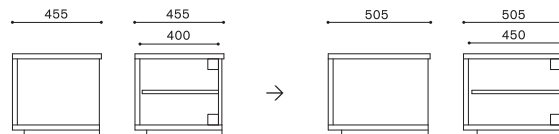

UNO MODULAR TV BOARD

ウーノ モデューラーTVボード
DESIGN : RITZWELL

ITEM	TYPE NO. / SIZE	WIDE	VARIATION / TYPE
BODY ボディ	UNO 171 ウーノ 171 W994xD455xH420	W994	
	UNO 172 ウーノ 172 W1194xD455xH420	W1194	
	UNO 173 ウーノ 173 W1488xD455xH420	W1488	
	UNO 174 ウーノ 174 W1588xD455xH420	W1588	
	UNO 175 ウーノ 175 W1688xD455xH420	W1688	
	UNO 176 ウーノ 176 W1788xD455xH420	W1788	
	UNO 177 ウーノ 177 W1982xD455xH420	W1982	
	UNO 178 ウーノ 178 W2182xD455xH420	W2182	
	UNO 179 ウーノ 179 W2382xD455xH420	W2382	

ITEM	VARIATION	TYPE
FRONT CONTENTS フロントコンテンツ	M 木扉 	S-TYPE 490 L-TYPE 590
	K 格子扉 ※リモコン操作可	S-TYPE 490 L-TYPE 590
G ガラス扉	(Gb)	S-TYPE 490
	(Gm)	L-TYPE 590
	(GbK)	
※リモコン操作可 ※ガラスはライトブラウン(Gb)とミスト(Gm)、ブラック(Gbk)の3色からお選びいただけます。		
H 引出し		S-TYPE 490 L-TYPE 590

ITEM	WOOD	TYPE	ITEM NO.
MATTE URETHANE FINISH マットウレタン塗装 UPGRADE	ナラ (マットウレタン塗装) mTG mBK	UNO 171・172 ウーノ 171, 172	UNO 2483 ウーノ 2483
		UNO 173・174・175・176 ウーノ 173, 174, 175, 176	UNO 2484 ウーノ 2484
		UNO 177・178・179 ウーノ 177, 178, 179	UNO 2485 ウーノ 2485

DEPTH

奥行サイズ

OPTION

オプションで、奥行きを標準サイズから5cm長くすることができます。奥行きの深いAV機器も収納できます。※引出しの有効寸法は変わりません。