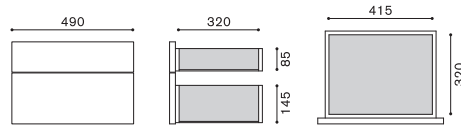

INSIDE 内部有効寸法／背面開口図

Sタイプ(W490)

※1 丁番等を除く最大開口寸法は458mmになります。

Lタイプ(W590)

※2 丁番等を除く最大開口寸法は558mmになります。

DRAWER 引出し有効寸法

※奥行きサイズを5cm長くした場合でも引出しの有効寸法は変わりません。

Sタイプ(W490)

引出し内寸(上段): W415×D320×H85
引出し内寸(下段): W415×D320×H145
※引出し下段でDVDで約40枚が収納できます。

Lタイプ(W590)

引出し内寸(上段): W515×D320×H85
引出し内寸(下段): W515×D320×H145
※引出し下段でDVDで約45枚が収納できます。

TV SETTING EXAMPLE

モニターサイズとの比較例

DOOR OPEN STYLE