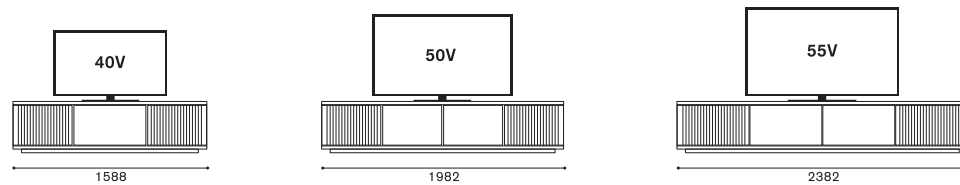

引出し内寸(上段): W415×D320×H85
引出し内寸(下段): W415×D320×H145
※引出し下段でDVDで約40枚が収納できます。

Lタイプ(W590)

引出し内寸(上段): W515×D320×H85
引出し内寸(下段): W515×D320×H145
※引出し下段でDVDで約45枚が収納できます。

TV SETTING EXAMPLE

モニターサイズとの比較例

DOOR OPEN STYLE