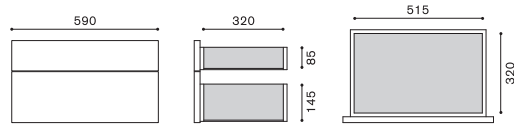

INSIDE 内部有効寸法／背面開口図

Sタイプ(W490)

※1 丁番等を除く最大開口寸法は458mmになります。

Lタイプ(W590)

※2 丁番等を除く最大開口寸法は558mmになります。

DRAWER 引出し有効寸法

※奥行きサイズを5cm長くした場合でも引出しの有効寸法は変わりません。

Sタイプ(W490)

引出し内寸(上段): W415×D320×H85
引出し内寸(下段): W415×D320×H145
※引出し下段でDVDで約40枚が収納できます。

Lタイプ(W590)

引出し内寸(上段): W515×D320×H85
引出し内寸(下段): W515×D320×H145
※引出し下段でDVDで約45枚が収納できます。

TV SETTING EXAMPLE

モニターサイズとの比較例

DOOR OPEN STYLE