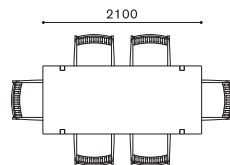

アームチェア：ブラヴァ