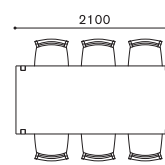

EX テーブル
DESIGN : ATELIER D.O.

ITEM / SIZE	ITEM NO.	WOOD
DINING TABLE (W2400×D900) ダイニングテーブル (W2400×D900)	EX 1506-240・OB EX 1506-240・OB	ウォールナット ムク材 (オイルフィニッシュ) ■ NL
<p>W2400×D900×H700</p>	EX 777-240・OB EX 777-240・OB	ウォールナット ムク材 (ウレタン塗装) ■ NL ブラックチェリー ムク材 (オイルフィニッシュ) ■ NL ブラックチェリー ムク材 (ウレタン塗装) ■ NL
DINING TABLE (W2800×D900) ダイニングテーブル (W2800×D900)	EX 1507-280・OB EX 1507-280・OB	ウォールナット ムク材 (オイルフィニッシュ) ■ NL
<p>W2800×D900×H700</p>	EX 457-280・OB EX 457-280・OB	ウォールナット ムク材 (ウレタン塗装) ■ NL ブラックチェリー ムク材 (オイルフィニッシュ) ■ NL ブラックチェリー ムク材 (ウレタン塗装) ■ NL

FEATURES

EX TABLE CHAIR SET EXAMPLE

EX テーブル 椅子セット例

アームチェア：ブラヴァ

アームチェア：ブラヴァ

チェア：カレッツァ

アームチェア：ブラヴァ

アームチェア：ブラヴァ