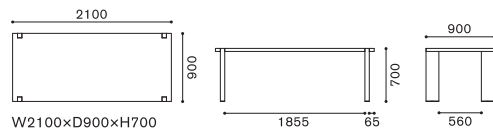

【特記事項】 ・ 組立式
 ・ サイズの変更も別途見積りにて承ります。
 ・ ムク材の詳細は、P143をご参照ください。

ITEM / SIZE

ITEM NO.

WOOD

DINING TABLE (W1800×D900)

ダイニングテーブル(W1800×D900)

W1800×D900×H700

EX 1955-180・OB

ダイニングテーブル(W2100×D900)

※EX 1957 / EX 1960 とは脚の取付位置が異なります。

W2100×D900×H700

EX 1956-210・OB

EX 1956-210・OB

ウォールナット ムク材 (オイルフィニッシュ) ■ NL

ウォールナット ムク材 (ウレタン塗装) ■ NL

EX 1959-210・OB