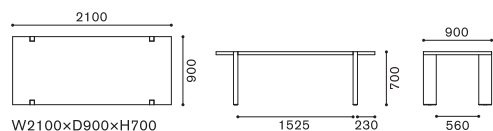

ダイニングテーブル(W2100×D900)

※EX 1957 / EX 1960 とは脚の取付位置が異なります。

W2100×D900×H700

EX 1956-210・OB

EX 1956-210・OB

ウォールナット ムク材 (オイルフィニッシュ) ■ NL

ウォールナット ムク材 (ウレタン塗装) ■ NL

EX 1959-210・OB

EX 1959-210・OB

ブラックチェリー ムク材 (オイルフィニッシュ) ■ NL

ブラックチェリー ムク材 (ウレタン塗装) ■ NL

DINING TABLE (W2100×D900)

ダイニングテーブル(W2100×D900)

※EX 1956 / EX 1959 とは脚の取付位置が異なります。

W2100×D900×H700

EX 1957-210・OB