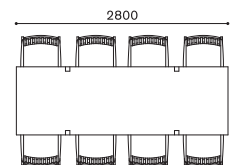

EX テーブル
DESIGN : ATELIER D.O.

ITEM / SIZE	ITEM NO.	WOOD
DINING TABLE (W2400×D900) ダイニングテーブル (W2400×D900)	EX 1506-240・OB EX 1506-240・OB	ウォールナット ムク材 (オイルフィニッシュ) ■ NL
<p>W2400×D900×H700</p>	EX 777-240・OB EX 777-240・OB	ウォールナット ムク材 (ウレタン塗装) ■ NL ブラックチェリー ムク材 (オイルフィニッシュ) ■ NL ブラックチェリー ムク材 (ウレタン塗装) ■ NL
DINING TABLE (W2800×D900) ダイニングテーブル (W2800×D900)	EX 1507-280・OB EX 1507-280・OB	ウォールナット ムク材 (オイルフィニッシュ) ■ NL
<p>W2800×D900×H700</p>	EX 457-280・OB EX 457-280・OB	ウォールナット ムク材 (ウレタン塗装) ■ NL ブラックチェリー ムク材 (オイルフィニッシュ) ■ NL ブラックチェリー ムク材 (ウレタン塗装) ■ NL

FEATURES

EX TABLE CHAIR SET EXAMPLE

EX テーブル 椅子セット例

アームチェア：ブラヴァ

アームチェア：ブラヴァ

チェア：カレッツァ

アームチェア：ブラヴァ

アームチェア：ブラヴァ