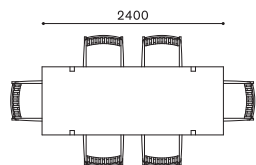

EX テーブル
DESIGN : ATELIER D.O.

ITEM / SIZE	ITEM NO.	WOOD
DINING TABLE (W2400×D900) ダイニングテーブル (W2400×D900)	EX 1506-240・OB EX 1506-240・OB	ウォールナット ムク材 (オイルフィニッシュ) ■ NL
<p>W2400×D900×H700</p>	EX 777-240・OB EX 777-240・OB	ウォールナット ムク材 (ウレタン塗装) ■ NL ブラックチェリー ムク材 (オイルフィニッシュ) ■ NL ブラックチェリー ムク材 (ウレタン塗装) ■ NL
DINING TABLE (W2800×D900) ダイニングテーブル (W2800×D900)	EX 1507-280・OB EX 1507-280・OB	ウォールナット ムク材 (オイルフィニッシュ) ■ NL
<p>W2800×D900×H700</p>	EX 457-280・OB EX 457-280・OB	ウォールナット ムク材 (ウレタン塗装) ■ NL ブラックチェリー ムク材 (オイルフィニッシュ) ■ NL ブラックチェリー ムク材 (ウレタン塗装) ■ NL

FEATURES

EX TABLE CHAIR SET EXAMPLE

EX テーブル 椅子セット例

アームチェア：ブラヴァ

アームチェア：ブラヴァ

チェア：カレッツァ

アームチェア：ブラヴァ

アームチェア：ブラヴァ