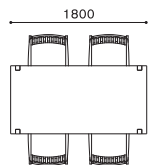

EX TABLE

EX テーブル
DESIGN : ATELIER D.O.

ITEM / SIZE	ITEM NO.	WOOD
DINING TABLE (W2400×D900) ダイニングテーブル (W2400×D900)	EX 1506-240・OB EX 1506-240・OB	ウォールナット ムク材 (オイルフィニッシュ) ■ NL
W2400×D900×H700	EX 777-240・OB EX 777-240・OB	ウォールナット ムク材 (ウレタン塗装) ■ NL ブラックチェリー ムク材 (オイルフィニッシュ) ■ NL ブラックチェリー ムク材 (ウレタン塗装) ■ NL
DINING TABLE (W2800×D900) ダイニングテーブル (W2800×D900)	EX 1507-280・OB EX 1507-280・OB	ウォールナット ムク材 (オイルフィニッシュ) ■ NL
W2800×D900×H700	EX 457-280・OB EX 457-280・OB	ウォールナット ムク材 (ウレタン塗装) ■ NL ブラックチェリー ムク材 (オイルフィニッシュ) ■ NL ブラックチェリー ムク材 (ウレタン塗装) ■ NL

FEATURES

EX TABLE CHAIR SET EXAMPLE

EX テーブル 椅子セット例

アームチェア：ブラヴァ