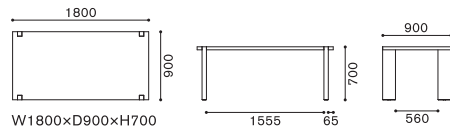

【特記事項】 ・ 組立式
 ・ サイズの変更も別途見積りにて承ります。
 ・ ムク材の詳細は、P143をご参照ください。

ITEM / SIZE

ITEM NO.

WOOD

DINING TABLE (W1800×D900)

ダイニングテーブル(W1800×D900)

W1800×D900×H700

EX 1955-180・OB