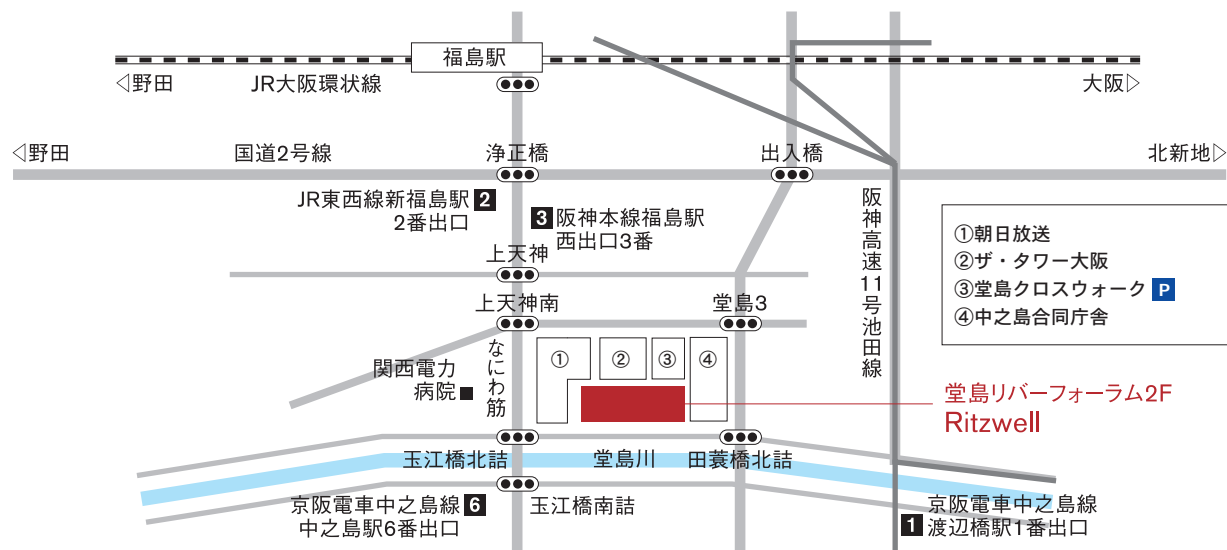

OSAKA

大阪ショールーム

堂島フォーラム外観 (堂島川側)

住所：〒553-0003 大阪市福島区福島 1-1-17 堂島リバーフォーラム 2F
TEL：06-4256-5970

営業時間：10:00～18:00
定休日：水曜日・祝日
※事前予約制
(ご来場の2日前までにご予約下さい)

公共交通機関でお越し頂く場合

最寄り駅が複数ございますが、各駅より徒歩 10 分圏内です

JR 大阪環状線	福島駅	出口より徒歩 9 分
JR 東西線	新福島駅	2 番出口より徒歩 7 分
阪神本線	福島駅	3 番出口より徒歩 4 分
京阪電車中之島線	中之島駅	6 番出口より徒歩 10 分
京阪電車中之島線	渡辺橋駅	1 番出口より徒歩 7 分

お車でお越し頂く場合

お車でお越しの際は、下記の駐車場の利用をお勧めしております

・堂島クロスウォークの施設地下 1 階の有料駐車場「タイムズ」

20 分 / 330 円、最大 1870 円～2420 円（8～22 時）

接客サービス

ショールーム来場時に図面をご持参いただければ、具体的なレイアウトや張地コーディネートのご提案が可能です。ご希望のお客様は、ぜひご持参ください。

ご予約・キャンセル

ショールームは「事前予約制」です。ご来場予定日の 2 日前までにご予約ください。前日・当日のご予約は、お電話にてお申込みください。