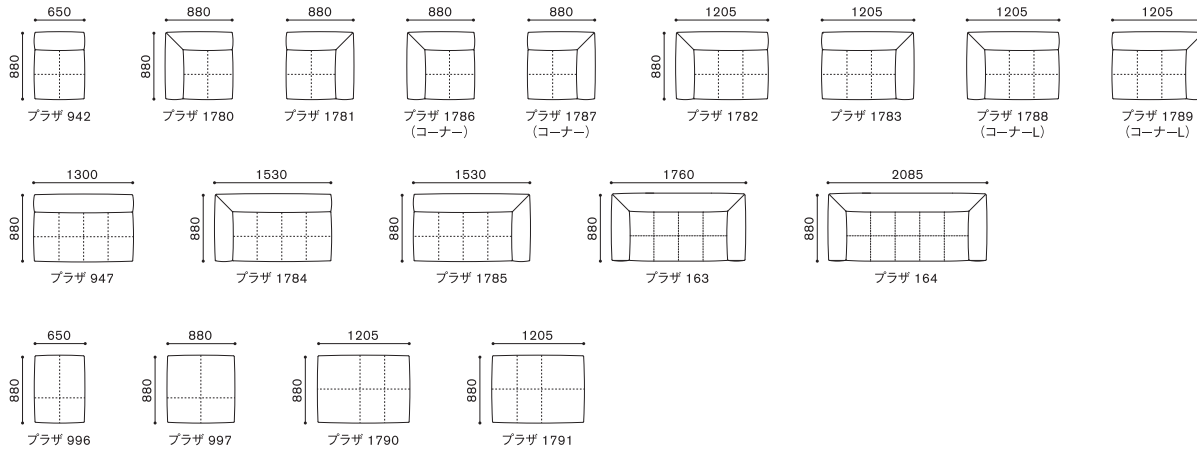

PLAZA MODULAR SOFA

プラザ モデュラーソファ
DESIGN : ATELIER D.O.

ITEM / SIZE	ITEM NO.
OTTOMAN オットマン	PLAZA 996 プラザ 996
W650×D880×H360	

ITEM / SIZE	ITEM NO.
OTTOMAN (LL) 右オットマン(LL)	PLAZA 1790 プラザ 1790
※プラザ1788の連結用オットマンです。 ※両側面、背面にマチが入ります。	
W1205×D880×H360	

ITEM / SIZE	ITEM NO.
OTTOMAN (L) オットマン(L)	PLAZA 997 プラザ 997
W880×D880×H360	

ITEM / SIZE	ITEM NO.
OTTOMAN (LL) 左オットマン(LL)	PLAZA 1791 プラザ 1791
※プラザ1789の連結用オットマンです。 ※両側面、背面にマチが入ります。	
W1205×D880×H360	

FEATURES

PLAZA ITEM

プラザ 商品アイテム

SCALE : 1/100