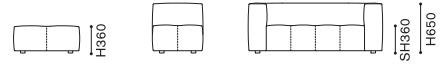

W1205×D880×H650 SH360

PLAZA 1788
プラザ 1788(右)

PLAZA 1789
プラザ 1789(左)

SINGLE ARM SOFA 2-SEATER

片肘ソファ 2人掛 ※1

(右片肘) (左片肘)

W1530×D880×H650 SH360

PLAZA 1784
プラザ 1784(右片肘)

PLAZA 1785
プラザ 1785(左片肘)

※1 片肘ソファは、シート側面にマチが入ります。
※2 コーナーソファは、正面・側面ともにマチが入ります。
※3 コーナーソファの左と右の違いは、シートの張地方向です。

PLAZA MODULAR SOFA

プラザ モデュラーソファ
DESIGN : ATELIER D.O.

ITEM / SIZE	ITEM NO.
OTTOMAN オットマン	PLAZA 996 プラザ 996
	
W650×D880×H360	