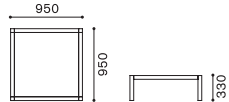

[特記事項] 一体型

[アップグレード] 木部 : ナラ 突板・ホワイトアッシュ材 (マットウレタン塗装 mTG・mBK)

ITEM / SIZE	ITEM NO.	TABLE TOP	LEG
-------------	----------	-----------	-----

SIDE TABLE (W950×D950)
サイドテーブル (W950×D950)

LW 2091-095-SQ
LW 2091-095-SQ

ナラ 突板 (ウレタン塗装) ■ BK

ホワイトアッシュ材 (ウレタン塗装) ■ BK

W950×D950×H330

SIDE TABLE (W950×D500)
サイドテーブル (W950×D500)

LW 2092-095-OB
LW 2092-095-OB

ナラ 突板 (ウレタン塗装) ■ BK

ホワイトアッシュ材 (ウレタン塗装) ■ BK

W950×D500×H330