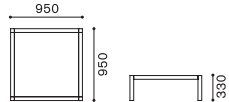

## ITEM VARIATION

SIDE TABLE

## SPECIFICATION

- [標準仕様] 天板 : ナラ 突板 (ウレタン塗装 BK)  
脚部 : ホワイトアッシュ材 (ウレタン塗装 BK)
- [アップグレード] 木部 : ナラ 突板・ホワイトアッシュ材 (マットウレタン塗装 mTG・mBK)
- [特記事項] 一体型

| ITEM / SIZE  | ITEM NO.                                | TABLE TOP           | LEG                     | PRICE   |
|--|---|---------------------|-------------------------|---------|
| <b>SIDE TABLE (W950×D950)</b><br>サイドテーブル (W950×D950) | <b>LW 2091-095-SQ</b><br>LW 2091-095-SQ | ナラ 突板 (ウレタン塗装) ■ BK | ホワイトアッシュ材 (ウレタン塗装) ■ BK | 277,200 |

W950×D950×H330

|  |   |                     |                         |         |
|--|---|---------------------|-------------------------|---------|
| <b>SIDE TABLE (W950×D500)</b><br>サイドテーブル (W950×D500) | <b>LW 2092-095-OB</b><br>LW 2092-095-OB | ナラ 突板 (ウレタン塗装) ■ BK | ホワイトアッシュ材 (ウレタン塗装) ■ BK | 247,500 |
|--|---|---------------------|-------------------------|---------|