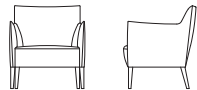

GRACE

グレース
DESIGN : ATELIER D.O.

LOUNGE
CHAIR

GRACE

ITEM VARIATION

LOUNGE CHAIR

SPECIFICATION

[標準仕様] 木部 : ビーチ (ウレタン塗装 NL・BK) [特記事項] 張込みタイプ

[アップグレード] 木部 : ビーチ (マットウレタン塗装 mTG・mBK・mWH)

ITEM / SIZE	ITEM NO.	WOOD	PRICE																								
LOUNGE CHAIR ラウンジチェア	GRACE 678 グレース 678	ビーチ (ウレタン塗装) ■ NL ■ BK	<table border="1"><thead><tr><th></th><th>FABRIC</th><th colspan="2">LEATHER</th></tr></thead><tbody><tr><td>R</td><td>185,900</td><td>AL</td><td>306,900</td></tr><tr><td>I</td><td>204,600</td><td>L</td><td>364,100</td></tr><tr><td>T</td><td>223,300</td><td>LE</td><td>421,300</td></tr><tr><td>Z</td><td>242,000</td><td>LX</td><td>478,500</td></tr><tr><td>い</td><td>162,800</td><td colspan="2">※張地をご支給の場合</td></tr></tbody></table>		FABRIC	LEATHER		R	185,900	AL	306,900	I	204,600	L	364,100	T	223,300	LE	421,300	Z	242,000	LX	478,500	い	162,800	※張地をご支給の場合	
	FABRIC	LEATHER																									
R	185,900	AL	306,900																								
I	204,600	L	364,100																								
T	223,300	LE	421,300																								
Z	242,000	LX	478,500																								
い	162,800	※張地をご支給の場合																									