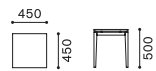

W450×D450×H500

■ OIL FINISH COLOR : NL (ナチュラル)
■ URETHANE FINISH COLOR : DWN (ダークウォールナット)
■ STEEL COLOR : BK (ブラック)