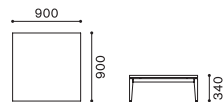

W900×D900×H340

SIDE TABLE (W450×D450) サイドテーブル (W450×D450)	GO 1539-045-SQ GO 1539-045-SQ	ウォールナット ムク材 (オイルフィニッシュ) ■ NL	ウォールナット材 (ウレタン塗装) ■ DWN	167,200