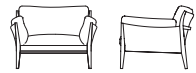

ITEM / SIZE

SOFA 1-SEATER

ソファ 1人掛

W1120xD910xH830 SH440 AH650

ITEM NO.

DIANA 1617

ダイアナ 1617

WOOD

ウォールナット (オイルフィニッシュ) ■ NL

ウォールナット (ウレタン塗装) ■ NL

DIANA 1618

ダイアナ 1618

ナラ (オイルフィニッシュ) ■ NL ■ WH

ナラ (ウレタン塗装) ■ NL ■ BK