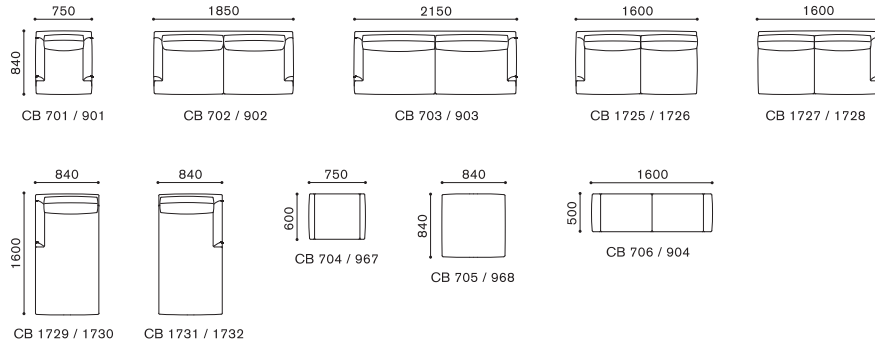

COZY BOIS

コージボア
DESIGN : ATELIER D.O.

FEATURES

COZY BOIS ITEM

コージボア 商品アイテム

SCALE : 1/100