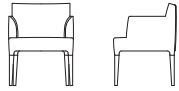

ITEM / SIZE

ARMCHAIR

アームチェア

W600×D580×H760 SH450 AH640