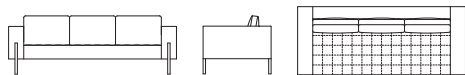

### SOFA 3-SEATER (L)

ソファ 3人掛 (L) (クッション2分割)

AVENUE 2413  
アヴェニュー 2413

スティール ■ BK

W2220xD900xH770 SH380 AH630

### SOFA 3-SEATER (L)

ソファ 3人掛 (L) (クッション3分割)

AVENUE 2414  
アヴェニュー 2414

スティール ■ BK

W2220xD900xH770 SH380 AH630

■ STEEL COLOR : BK(ブラック)