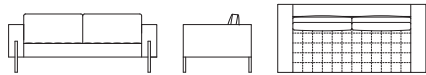

SOFA 3-SEATER

ソファ 3人掛 (クッション2分割)

AVENUE 2412
アヴェニュー 2412

スティール ■ BK

W1960xD900xH770 SH380 AH630