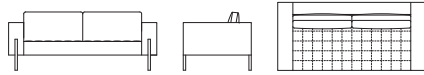

[特記事項] ・背クッション : カバーリングタイプ
・ソファ本体 : 張込みタイプ

ITEM / SIZE

SOFA 1-SEATER

ソファ 1人掛

W980xD900xH770 SH380 AH630

ITEM NO.

AVENUE 2411
アヴェニュー 2411

LEGS

スティール ■ BK

PRICE

	FABRIC		LEATHER	
R	309,100	AL	482,900	
I	339,900	L	563,200	
T	370,700	LE	643,500	
Z	401,500	LX	723,800	
⌘	271,700	※張地をご支給の場合		

SOFA 3-SEATER

ソファ 3人掛 (クッション2分割)

W1960xD900xH770 SH380 AH630