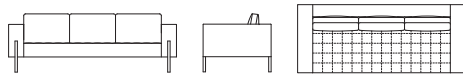

スティール ■ BK

PRICE

	FABRIC		LEATHER	
R	309,100	AL	482,900	
I	339,900	L	563,200	
T	370,700	LE	643,500	
Z	401,500	LX	723,800	
⌘	271,700	※張地をご支給の場合		

SOFA 3-SEATER

ソファ 3人掛 (クッション2分割)

W1960xD900xH770 SH380 AH630

ITEM NO.

AVENUE 2412
アヴェニュー 2412

スティール ■ BK

	FABRIC		LEATHER	
R	508,200	AL	900,900	
I	567,600	L	1,079,100	
T	627,000	LE	1,257,300	
Z	686,400	LX	1,435,500	
⌘	436,700	※張地をご支給の場合		

SOFA 3-SEATER (L)

ソファ 3人掛 (L) (クッション2分割)

W2220xD900xH770 SH380 AH630

ITEM NO.

AVENUE 2413
アヴェニュー 2413

スティール ■ BK

	FABRIC		LEATHER	
R	543,400		/	
I	606,100			
T	668,800			
Z	731,500			
⌘	467,500	※張地をご支給の場合		

SOFA 3-SEATER (L)

ソファ 3人掛 (L) (クッション3分割)

W2220xD900xH770 SH380 AH630

ITEM NO.

AVENUE 2414
アヴェニュー 2414

スティール ■ BK

	FABRIC		LEATHER	
R	553,300	AL	977,900	
I	616,000	L	1,175,900	
T	678,700	LE	1,373,900	
Z	741,400	LX	1,571,900	
⌘	478,500	※張地をご支給の場合		