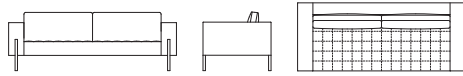

スティール ■ BK

PRICE

	FABRIC		LEATHER	
R	309,100	AL	482,900	
I	339,900	L	563,200	
T	370,700	LE	643,500	
Z	401,500	LX	723,800	
⌘	271,700	※張地をご支給の場合		

SOFA 3-SEATER

ソファ 3人掛 (クッション2分割)

W1960xD900xH770 SH380 AH630

ITEM NO.

AVENUE 2412
アヴェニュー 2412

スティール ■ BK

	FABRIC		LEATHER	
R	508,200	AL	900,900	
I	567,600	L	1,079,100	
T	627,000	LE	1,257,300	
Z	686,400	LX	1,435,500	
⌘	436,700	※張地をご支給の場合		

SOFA 3-SEATER (L)

ソファ 3人掛 (L) (クッション2分割)

W2220xD900xH770 SH380 AH630

ITEM NO.

AVENUE 2413
アヴェニュー 2413

スティール ■ BK

	FABRIC		LEATHER	
R	543,400		/	
I	606,100			
T	668,800			
Z	731,500			
⌘	467,500	※張地をご支給の場合		

SOFA 3-SEATER (L)

ソファ 3人掛 (L) (クッション3分割)