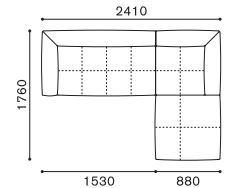

SET. I
プラザ 1784+1787+997
¥801,900~