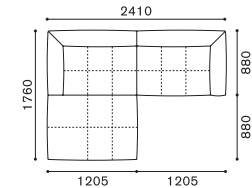

PLAZA SET EXAMPLE

プラザ セッティング例

SCALE : 1/100

SET. A
プラザ 1780+1781
¥514,800~

SET. B
プラザ 1780+942+1781
¥704,000~

SET. C
プラザ 1782+1783
¥611,600~

SET. D
プラザ 1784+1785
¥719,400~

SET. E
プラザ 1780+947+1781
¥818,400~

SET. F
プラザ 1786+1783+997
¥748,000~

SET. G
プラザ 1782+1787+997
¥748,000~

SET. H
プラザ 1786+1785+997
¥801,900~

SET. I
プラザ 1784+1787+997
¥801,900~

SET. J
プラザ 1788+1783+1790
¥827,200~

SET. K
プラザ 1788+1785+1790
¥881,100~

SET. L
プラザ 1784+1789+1791
¥881,100~

SET. M
プラザ 1788+947+1781+1790
¥1,082,400~

SET. N
プラザ 1780+942+942+1789+1791
¥1,157,200~

SET. O
プラザ 1786+942+1781+942+996
¥1,052,700~

SET. P
プラザ 1784+1787+947
¥921,800~

SET. Q
プラザ 1786+947+1781+997
¥1,003,200~