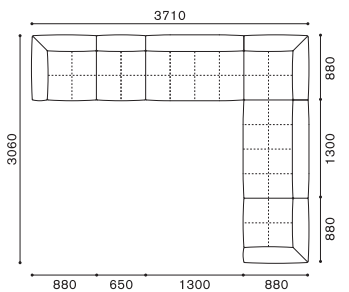

SET. L
プラザ 1784+1789+1791
¥881,100~

SET. M
プラザ 1788+947+1781+1790
¥1,082,400~

SET. N
プラザ 1780+942+942+1789+1791
¥1,157,200~

SET. O
プラザ 1786+942+1781+942+996
¥1,052,700~

SET. P
プラザ 1784+1787+947
¥921,800~

SET. Q
プラザ 1786+947+1781+997
¥1,003,200~

SET. R
プラザ 1780+942+942+1787+997
¥1,078,000~

SET. S
プラザ 1786+942+942+1781+942+996
¥1,241,900~

SET. T
プラザ 1780+947+1787+947
¥1,123,100~

SET. U
プラザ 1780+942+942+1786+942+942+942+1781
¥1,719,300~

SET. V
プラザ 1780+942+947+1787+947+1781
¥1,569,700~