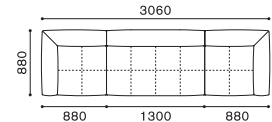

PLAZA SET EXAMPLE

プラザ セッティング例

SCALE : 1/100

SET. A
プラザ 1780+1781
¥514,800~

SET. B
プラザ 1780+942+1781
¥704,000~

SET. C
プラザ 1782+1783
¥611,600~

SET. D
プラザ 1784+1785
¥719,400~

SET. E
プラザ 1780+947+1781
¥818,400~