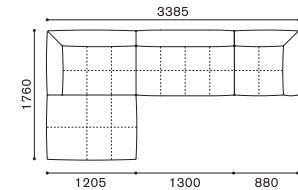

PLAZA SET EXAMPLE

プラザ セッティング例

SCALE : 1/100

SET. A
プラザ 1780+1781
¥514,800~

SET. B
プラザ 1780+942+1781
¥704,000~

SET. C
プラザ 1782+1783
¥611,600~

SET. D
プラザ 1784+1785
¥719,400~

SET. E
プラザ 1780+947+1781
¥818,400~

SET. F
プラザ 1786+1783+997
¥748,000~

SET. G
プラザ 1782+1787+997
¥748,000~

SET. H
プラザ 1786+1785+997
¥801,900~

SET. I
プラザ 1784+1787+997
¥801,900~

SET. J
プラザ 1788+1783+1790
¥827,200~

SET. K
プラザ 1788+1785+1790
¥881,100~

SET. L
プラザ 1784+1789+1791
¥881,100~

SET. M
プラザ 1788+947+1781+1790
¥1,082,400~

SET. N
プラザ 1780+942+942+1789+1791
¥1,157,200~

SET. O
プラザ 1786+942+1781+942+996
¥1,052,700~

SET. P
プラザ 1784+1787+947
¥921,800~

SET. Q
プラザ 1786+947+1781+997
¥1,003,200~