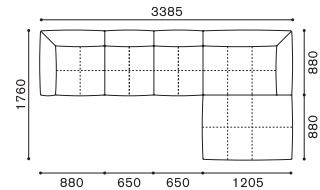

PLAZA SET EXAMPLE

プラザ セッティング例

SCALE : 1/100

SET. A
プラザ 1780+1781
¥514,800~

SET. B
プラザ 1780+942+1781
¥704,000~

SET. C
プラザ 1782+1783
¥611,600~

SET. D
プラザ 1784+1785
¥719,400~

SET. E
プラザ 1780+947+1781
¥818,400~

SET. F
プラザ 1786+1783+997
¥748,000~

SET. G
プラザ 1782+1787+997
¥748,000~

SET. H
プラザ 1786+1785+997
¥801,900~

SET. I
プラザ 1784+1787+997
¥801,900~

SET. J
プラザ 1788+1783+1790
¥827,200~

SET. K
プラザ 1788+1785+1790
¥881,100~

SET. L
プラザ 1784+1789+1791
¥881,100~

SET. M
プラザ 1788+947+1781+1790
¥1,082,400~

SET. N
プラザ 1780+942+942+1789+1791
¥1,157,200~

SET. O
プラザ 1786+942+1781+942+996
¥1,052,700~

SET. P
プラザ 1784+1787+947
¥921,800~

SET. Q
プラザ 1786+947+1781+997
¥1,003,200~