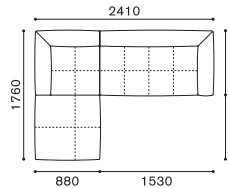

SET. H
プラザ 1786+1785+997
¥801,900~