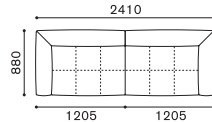

PLAZA SET EXAMPLE

プラザ セッティング例

SCALE : 1/100

SET. A
プラザ 1780+1781
¥514,800~

SET. B
プラザ 1780+942+1781
¥704,000~

SET. C
プラザ 1782+1783
¥611,600~

SET. D
プラザ 1784+1785
¥719,400~

SET. E
プラザ 1780+947+1781
¥818,400~