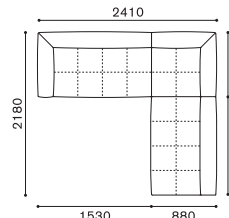

SET. F
プラザ 1786+1783+997
¥748,000~

SET. G
プラザ 1782+1787+997
¥748,000~

SET. H
プラザ 1786+1785+997
¥801,900~

SET. I
プラザ 1784+1787+997
¥801,900~

SET. J
プラザ 1788+1783+1790
¥827,200~

SET. K
プラザ 1788+1785+1790
¥881,100~

SET. L
プラザ 1784+1789+1791
¥881,100~

SET. M
プラザ 1788+947+1781+1790
¥1,082,400~

SET. N
プラザ 1780+942+942+1789+1791
¥1,157,200~

SET. O
プラザ 1786+942+1781+942+996
¥1,052,700~

SET. P
プラザ 1784+1787+947
¥921,800~

SET. Q
プラザ 1786+947+1781+997
¥1,003,200~