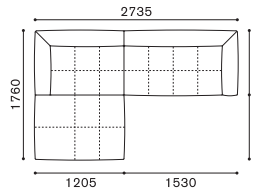

PLAZA SET EXAMPLE

プラザ セッティング例

SCALE : 1/100

SET. A
プラザ 1780+1781
¥514,800~

SET. B
プラザ 1780+942+1781
¥704,000~

SET. C
プラザ 1782+1783
¥611,600~

SET. D
プラザ 1784+1785
¥719,400~

SET. E
プラザ 1780+947+1781
¥818,400~

SET. F
プラザ 1786+1783+997
¥748,000~

SET. G
プラザ 1782+1787+997
¥748,000~

SET. H
プラザ 1786+1785+997
¥801,900~

SET. I
プラザ 1784+1787+997
¥801,900~

SET. J
プラザ 1788+1783+1790
¥827,200~

SET. K
プラザ 1788+1785+1790
¥881,100~

SET. L
プラザ 1784+1789+1791
¥881,100~

SET. M
プラザ 1788+947+1781+1790
¥1,082,400~

SET. N
プラザ 1780+942+942+1789+1791
¥1,157,200~

SET. O
プラザ 1786+942+1781+942+996
¥1,052,700~

SET. P
プラザ 1784+1787+947
¥921,800~

SET. Q
プラザ 1786+947+1781+997
¥1,003,200~