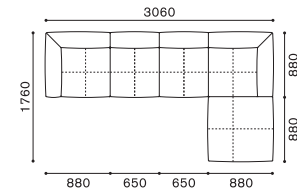

SET. L
プラザ 1784+1789+1791
¥881,100~

SET. M
プラザ 1788+947+1781+1790
¥1,082,400~

SET. N
プラザ 1780+942+942+1789+1791
¥1,157,200~

SET. O
プラザ 1786+942+1781+942+996
¥1,052,700~

SET. P
プラザ 1784+1787+947
¥921,800~

SET. Q
プラザ 1786+947+1781+997
¥1,003,200~