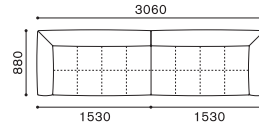

PLAZA SET EXAMPLE

プラザ セッティング例

SCALE : 1/100

SET. A
プラザ 1780+1781
¥514,800~

SET. B
プラザ 1780+942+1781
¥704,000~

SET. C
プラザ 1782+1783
¥611,600~

SET. D
プラザ 1784+1785
¥719,400~

SET. E
プラザ 1780+947+1781
¥818,400~