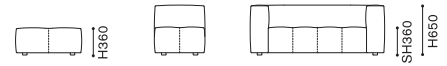

PLAZA MODULAR SOFA

プラザ モジュラーソファ
DESIGN : ATELIER D.O.