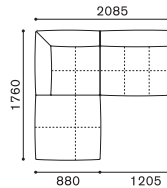

PLAZA SET EXAMPLE

プラザ セッティング例

SCALE : 1/100

SET. A
プラザ 1780+1781
¥514,800~

SET. B
プラザ 1780+942+1781
¥704,000~

SET. C
プラザ 1782+1783
¥611,600~

SET. D
プラザ 1784+1785
¥719,400~

SET. E
プラザ 1780+947+1781
¥818,400~