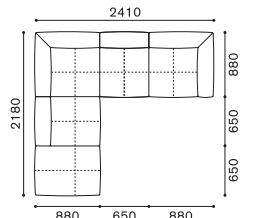

PLAZA SET EXAMPLE

プラザ セッティング例

SCALE : 1/100

SET. A
プラザ 1780+1781
¥514,800~

SET. B
プラザ 1780+942+1781
¥704,000~

SET. C
プラザ 1782+1783
¥611,600~

SET. D
プラザ 1784+1785
¥719,400~

SET. E
プラザ 1780+947+1781
¥818,400~

SET. F
プラザ 1786+1783+997
¥748,000~

SET. G
プラザ 1782+1787+997
¥748,000~

SET. H
プラザ 1786+1785+997
¥801,900~

SET. I
プラザ 1784+1787+997
¥801,900~

SET. J
プラザ 1788+1783+1790
¥827,200~

SET. K
プラザ 1788+1785+1790
¥881,100~

SET. L
プラザ 1784+1789+1791
¥881,100~

SET. M
プラザ 1788+947+1781+1790
¥1,082,400~

SET. N
プラザ 1780+942+942+1789+1791
¥1,157,200~

SET. O
プラザ 1786+942+1781+942+996
¥1,052,700~

SET. P
プラザ 1784+1787+947
¥921,800~

SET. Q
プラザ 1786+947+1781+997
¥1,003,200~