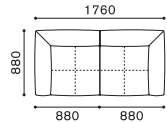

ITEM / SIZE	ITEM NO.	PRICE			
OTTOMAN (L) オットマン(L)	PLAZA 997 プラザ 997	FABRIC		LEATHER	
		R	183,700	AL	260,700
		I	198,000	L	292,600
		T	212,300	LE	324,500
		Z	226,600	LX	369,600
			162,800	※張地をご支給の場合	

ITEM / SIZE	ITEM NO.	PRICE			
OTTOMAN (LL) 右オットマン(LL)	PLAZA 1790 プラザ 1790	FABRIC		LEATHER	
		R	217,800	AL	321,200
		I	232,100	L	359,700
		T	246,400	LE	398,200
		Z	260,700	LX	455,400
			195,800	※張地をご支給の場合	

ITEM / SIZE	ITEM NO.	PRICE			
OTTOMAN (LL) 左オットマン(LL)	PLAZA 1791 プラザ 1791	FABRIC		LEATHER	
		R	217,800	AL	321,200
		I	232,100	L	359,700
		T	246,400	LE	398,200
		Z	260,700	LX	455,400
			195,800	※張地をご支給の場合	

FEATURES

PLAZA ITEM

プラザ 商品アイテム

SCALE : 1/100

PLAZA MODULAR SOFA

プラザ モデュラーソファ

DESIGN : ATELIER D.O.

FEATURES

PLAZA SET EXAMPLE

プラザ セッティング例

SCALE : 1/100

SET. A
プラザ 1780+1781
¥514,800~

SET. B
プラザ 1780+942+1781
¥704,000~

SET. C
プラザ 1782+1783
¥611,600~

SET. D
プラザ 1784+1785
¥719,400~

SET. E
プラザ 1780+947+1781
¥818,400~