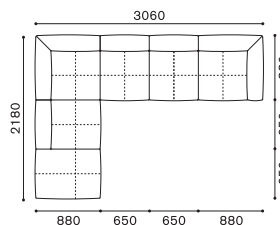

SET. S
プラザ 1786+942+942+1781+942+996
¥1,241,900~