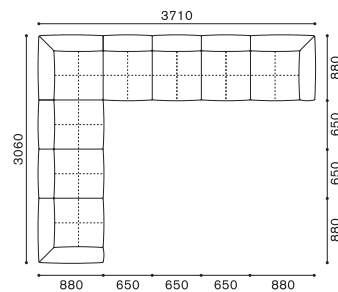

SET. U
プラザ 1780+942+942+1786+942+942+942+1781
¥1,719,300~