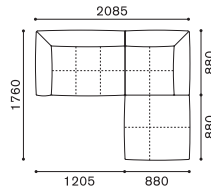

SET. G
プラザ 1782+1787+997
¥748,000~