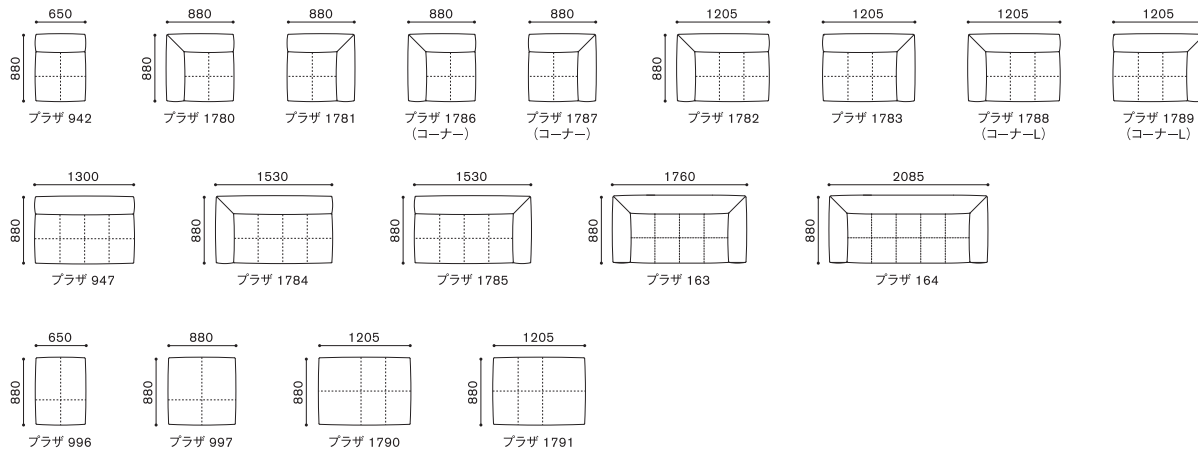

PLAZA MODULAR SOFA

プラザ モジュラーソファ
DESIGN : ATELIER D.O.

ITEM / SIZE	ITEM NO.	PRICE			
OTTOMAN オットマン	PLAZA 996 プラザ 996	FABRIC		LEATHER	
		R	158,400	AL	242,000
		I	170,500	L	272,800
		T	182,600	LE	303,600
		Z	194,700	LX	349,800
			141,900	※張地をご支給の場合	

ITEM / SIZE	ITEM NO.	PRICE			
OTTOMAN (L) オットマン(L)	PLAZA 997 プラザ 997	FABRIC		LEATHER	
		R	183,700	AL	260,700
		I	198,000	L	292,600
		T	212,300	LE	324,500
		Z	226,600	LX	369,600
			162,800	※張地をご支給の場合	

ITEM / SIZE	ITEM NO.	PRICE			
OTTOMAN (LL) 右オットマン(LL)	PLAZA 1790 プラザ 1790	FABRIC		LEATHER	
		R	217,800	AL	321,200
		I	232,100	L	359,700
		T	246,400	LE	398,200
		Z	260,700	LX	455,400
			195,800	※張地をご支給の場合	

ITEM / SIZE	ITEM NO.	PRICE			
OTTOMAN (LL) 左オットマン(LL)	PLAZA 1791 プラザ 1791	FABRIC		LEATHER	
		R	217,800	AL	321,200
		I	232,100	L	359,700
		T	246,400	LE	398,200
		Z	260,700	LX	455,400
			195,800	※張地をご支給の場合	

FEATURES

PLAZA ITEM

プラザ 商品アイテム

SCALE : 1/100