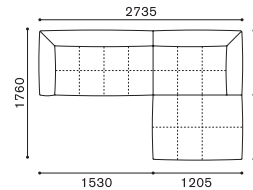

PLAZA SET EXAMPLE

プラザ セッティング例

SCALE : 1/100

SET. A
プラザ 1780+1781
¥514,800~

SET. B
プラザ 1780+942+1781
¥704,000~

SET. C
プラザ 1782+1783
¥611,600~

SET. D
プラザ 1784+1785
¥719,400~

SET. E
プラザ 1780+947+1781
¥818,400~

SET. F
プラザ 1786+1783+997
¥748,000~

SET. G
プラザ 1782+1787+997
¥748,000~

SET. H
プラザ 1786+1785+997
¥801,900~

SET. I
プラザ 1784+1787+997
¥801,900~

SET. J
プラザ 1788+1783+1790
¥827,200~

SET. K
プラザ 1788+1785+1790
¥881,100~

SET. L
プラザ 1784+1789+1791
¥881,100~

SET. M
プラザ 1788+947+1781+1790
¥1,082,400~

SET. N
プラザ 1780+942+942+1789+1791
¥1,157,200~

SET. O
プラザ 1786+942+1781+942+996
¥1,052,700~

SET. P
プラザ 1784+1787+947
¥921,800~

SET. Q
プラザ 1786+947+1781+997
¥1,003,200~