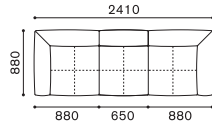

ITEM / SIZE	ITEM NO.	PRICE			
OTTOMAN (L) オットマン(L)	PLAZA 997 プラザ 997	FABRIC		LEATHER	
		R	183,700	AL	260,700
		I	198,000	L	292,600
		T	212,300	LE	324,500
		Z	226,600	LX	369,600
			162,800	※張地をご支給の場合	

ITEM / SIZE	ITEM NO.	PRICE			
OTTOMAN (LL) 右オットマン(LL)	PLAZA 1790 プラザ 1790	FABRIC		LEATHER	
		R	217,800	AL	321,200
		I	232,100	L	359,700
		T	246,400	LE	398,200
		Z	260,700	LX	455,400
			195,800	※張地をご支給の場合	

ITEM / SIZE	ITEM NO.	PRICE			
OTTOMAN (LL) 左オットマン(LL)	PLAZA 1791 プラザ 1791	FABRIC		LEATHER	
		R	217,800	AL	321,200
		I	232,100	L	359,700
		T	246,400	LE	398,200
		Z	260,700	LX	455,400
			195,800	※張地をご支給の場合	

FEATURES

PLAZA ITEM

プラザ 商品アイテム

SCALE : 1/100

PLAZA MODULAR SOFA

プラザ モデュラーソファ

DESIGN : ATELIER D.O.

FEATURES

PLAZA SET EXAMPLE

プラザ セッティング例

SCALE : 1/100

SET. A
プラザ 1780+1781
¥514,800~

SET. B
プラザ 1780+942+1781
¥704,000~

SET. C
プラザ 1782+1783
¥611,600~

SET. D
プラザ 1784+1785
¥719,400~

SET. E
プラザ 1780+947+1781
¥818,400~