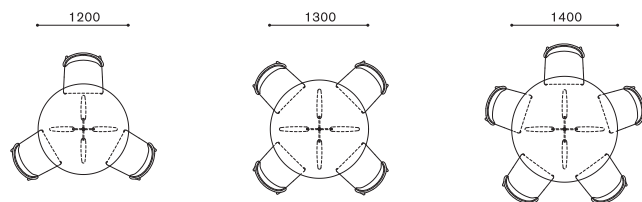

MO TABLE

MO テーブル (円形)
DESIGN : SHINSAKU MIYAMOTO

ITEM / SIZE	ITEM NO.	WOOD	PRICE
LIVING TABLE (Φ800) リビングテーブル(Φ800) Φ800×H400	MO 1908-080-RO MO 1908-080-RO	ウォールナット ムク材 (オイルフィニッシュ) ■ NL ※脚部:ナラ ムク材 (ウレタン塗装 BK)	287,100
		ウォールナット ムク材 (ウレタン塗装) ■ NL ※脚部:ナラ ムク材 (ウレタン塗装 BK)	
	MO 1902-080-RO MO 1902-080-RO	ナラ ムク材 (オイルフィニッシュ) ■ NL ■ WH	
		ナラ ムク材 (ウレタン塗装) ■ NL ■ WN ■ WE ■ WH ■ BK	
SIDE TABLE (Φ500) サイドテーブル(Φ500) Φ500×H450	MO 1907-050-RO MO 1907-050-RO	ウォールナット ムク材 (オイルフィニッシュ) ■ NL ※脚部:ナラ ムク材 (ウレタン塗装 BK)	167,200
		ウォールナット ムク材 (ウレタン塗装) ■ NL ※脚部:ナラ ムク材 (ウレタン塗装 BK)	
	MO 1901-050-RO MO 1901-050-RO	ナラ ムク材 (オイルフィニッシュ) ■ NL ■ WH	
		ナラ ムク材 (ウレタン塗装) ■ NL ■ WN ■ WE ■ WH ■ BK	

ITEM	WOOD	TYPE	ITEM NO.	PRICE
MATTE URETHANE FINISH マットウレタン塗装 UPGRADE	ナラ ムク材 (マットウレタン塗装) ■ mTG ■ mBK	DINING TABLE ダイニングテーブル	MO 2467 MO 2467	+28,600
		LIVING TABLE リビングテーブル	MO 2468 MO 2468	+22,000
		SIDE TABLE サイドテーブル	MO 2469 MO 2469	+19,800

FEATURES

MO TABLE CHAIR SET EXAMPLE

MO テーブル 椅子セッティング例

チェア: マルセル