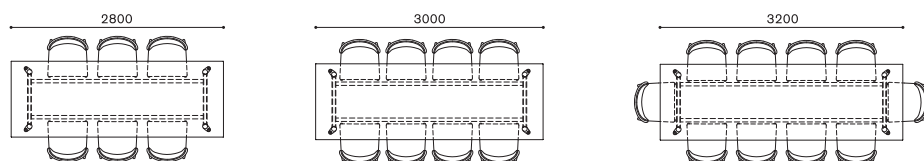

MCM TABLE

MCM テーブル

DESIGN : SHINSAKU MIYAMOTO

ITEM VARIATION

SPECIFICATION

[仕様] 本体 : ウォールナット ムク材 (オイルフィニッシュ NL)
ウォールナット ムク材 (ウレタン塗装 NL)
幕板 : スティール (BK)
天厚 : T=25mm

[特記事項] ・組立式
・サイズの変更も別途見積りにて承ります。
・ムク材の詳細は、P143をご参照ください。

[VISUAL PAGE 掲載] P078, 084-085

[アワード] シカゴ・グッドデザイン賞 2017 (アメリカ) 受賞
ドイツ・デザイン賞 2019 (ドイツ) 受賞

ITEM / SIZE	ITEM NO.	WOOD	PRICE
DINING TABLE (W2800×D1000) ダイニングテーブル (W2800×D1000) W2800×D1000×H700	MCM 1595-280-OB MCM 1595-280-OB	ウォールナット ムク材 (オイルフィニッシュ) ■ NL ウォールナット ムク材 (ウレタン塗装) ■ NL	957,000
DINING TABLE (W3000×D1000) ダイニングテーブル (W3000×D1000) W3000×D1000×H700	MCM 1596-300-OB MCM 1596-300-OB	ウォールナット ムク材 (オイルフィニッシュ) ■ NL ウォールナット ムク材 (ウレタン塗装) ■ NL	1,001,000
DINING TABLE (W3200×D1000) ダイニングテーブル (W3200×D1000) W3200×D1000×H700	MCM 1597-320-OB MCM 1597-320-OB	ウォールナット ムク材 (オイルフィニッシュ) ■ NL ウォールナット ムク材 (ウレタン塗装) ■ NL	1,034,000

FEATURES

MCM TABLE CHAIR SET EXAMPLE

MCM テーブル 椅子セット例

チェア : マルセル

- OIL FINISH COLOR : NL (ナチュラル)
- URETHANE FINISH COLOR : NL (ナチュラル)
- STEEL COLOR : BK (ブラック)

※表示価格は税込価格です。