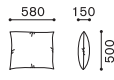

ITEM VARIATION / SIZE ITEM NO. PRICE

SUPPORT CUSHION サポートクッション

OPTION

サポートクッションを併用いただくことで、
ライトフィールドソファならではの広い座面を生かした
様々なくつろぎ方をお楽しみいただけます。
体勢に応じて、コーナーや奥行調整、
ピロークッションとしてご自由にお使いいただけます。

BACK SUPPORT CUSHION (M) 背サポートクッション (M)