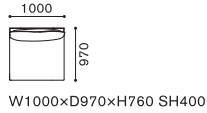

M1000 TYPE モジュール1000タイプ

ITEM / SIZE	ITEM NO.	PRICE													
ARMLESS SOFA 1-SEATER (M) 肘なしソファ 1人掛 (M)	LF 1809 LF 1809	SHL シェル	NUDE		FABRIC					LEATHER				THICK LEATHER	
			→	→	R	I	T	Z	AL	L	LE	LX	TL	TLE	
		BC ボディクッション		77,000	85,800	93,500	101,200	108,900	115,500	129,800	144,100	165,000	177,100	193,600	
		NUDE	→	221,100	298,100	306,900	314,600	322,300	330,000	336,600	350,900	365,200	386,100	398,200	414,700
		FABRIC	R	251,900	328,900	337,700	345,400	353,100	360,800	367,400	381,700	396,000	416,900	429,000	445,500
			I	275,000	352,000	360,800	368,500	376,200	383,900	390,500	404,800	419,100	440,000	452,100	468,600
			T	298,100	375,100	383,900	391,600	399,300	407,000	413,600	427,900	442,200	463,100	475,200	491,700
			Z	321,200	398,200	407,000	414,700	422,400	430,100	436,700	451,000	465,300	486,200	498,300	514,800
		LEATHER	AL	391,600	468,600	477,400	485,100	492,800	500,500	507,100	521,400	535,700	556,600	568,700	585,200
			L	443,300	520,300	529,100	536,800	544,500	552,200	558,800	573,100	587,400	608,300	620,400	636,900
			LE	495,000	572,000	580,800	588,500	596,200	603,900	610,500	624,800	639,100	660,000	672,100	688,600
			LX	572,000	649,000	657,800	665,500	673,200	680,900	687,500	701,800	716,100	737,000	749,100	765,600

W1000xD970xH760 SH400

ITEM / SIZE	ITEM NO.	PRICE													
SINGLE ARM SOFA 1-SEATER (M) 片肘ソファ 1人掛 (M)	LF 1810 LF 1810 (右片肘) LF 1811 LF 1811 (左片肘)	SHL シェル	NUDE		FABRIC					LEATHER				THICK LEATHER	
			→	→	R	I	T	Z	AL	L	LE	LX	TL	TLE	
		BC ボディクッション		136,400	154,000	166,100	178,200	190,300	203,500	228,800	254,100	289,300	315,700	344,300	
		NUDE	→	251,900	388,300	405,900	418,000	430,100	442,200	455,400	480,700	506,000	541,200	567,600	596,200
		FABRIC	R	291,500	427,900	445,500	457,600	469,700	481,800	495,000	520,300	545,600	580,800	607,200	636,800
			I	322,300	458,700	476,300	488,400	500,500	512,600	525,800	551,100	576,400	611,600	638,000	666,600
			T	353,100	489,500	507,100	519,200	531,300	543,400	556,600	581,900	607,200	642,400	668,800	697,400
			Z	383,900	520,300	537,900	550,000	562,100	574,200	587,400	612,700	638,000	673,200	699,600	728,200
		LEATHER	AL	469,700	606,100	623,700	635,800	647,900	660,000	673,200	698,500	723,800	759,000	785,400	814,000
			L	534,600	671,000	688,600	700,700	712,800	724,900	738,100	763,400	788,700	823,900	850,300	878,900
			LE	599,500	735,900	753,500	765,600	777,700	789,800	803,000	828,300	853,600	888,800	915,200	943,800
			LX	695,200	831,600	849,200	861,300	873,400	885,500	898,700	924,000	949,300	984,500	1,010,900	1,039,500