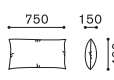

ARM SUPPORT CUSHION 肘サポートクッション

W750xH400xT150

LF 1845
LF 1845

粒状ポリエステル+
スモールフェザー

NUDE		W	D	PRICE
FABRIC	R	30,800	39,600	
	I	39,600	46,200	
	T	46,200	52,800	
	Z	52,800	59,400	
LEATHER	AL	67,100	79,200	
	L	79,200	91,300	
	LX	104,500	116,600