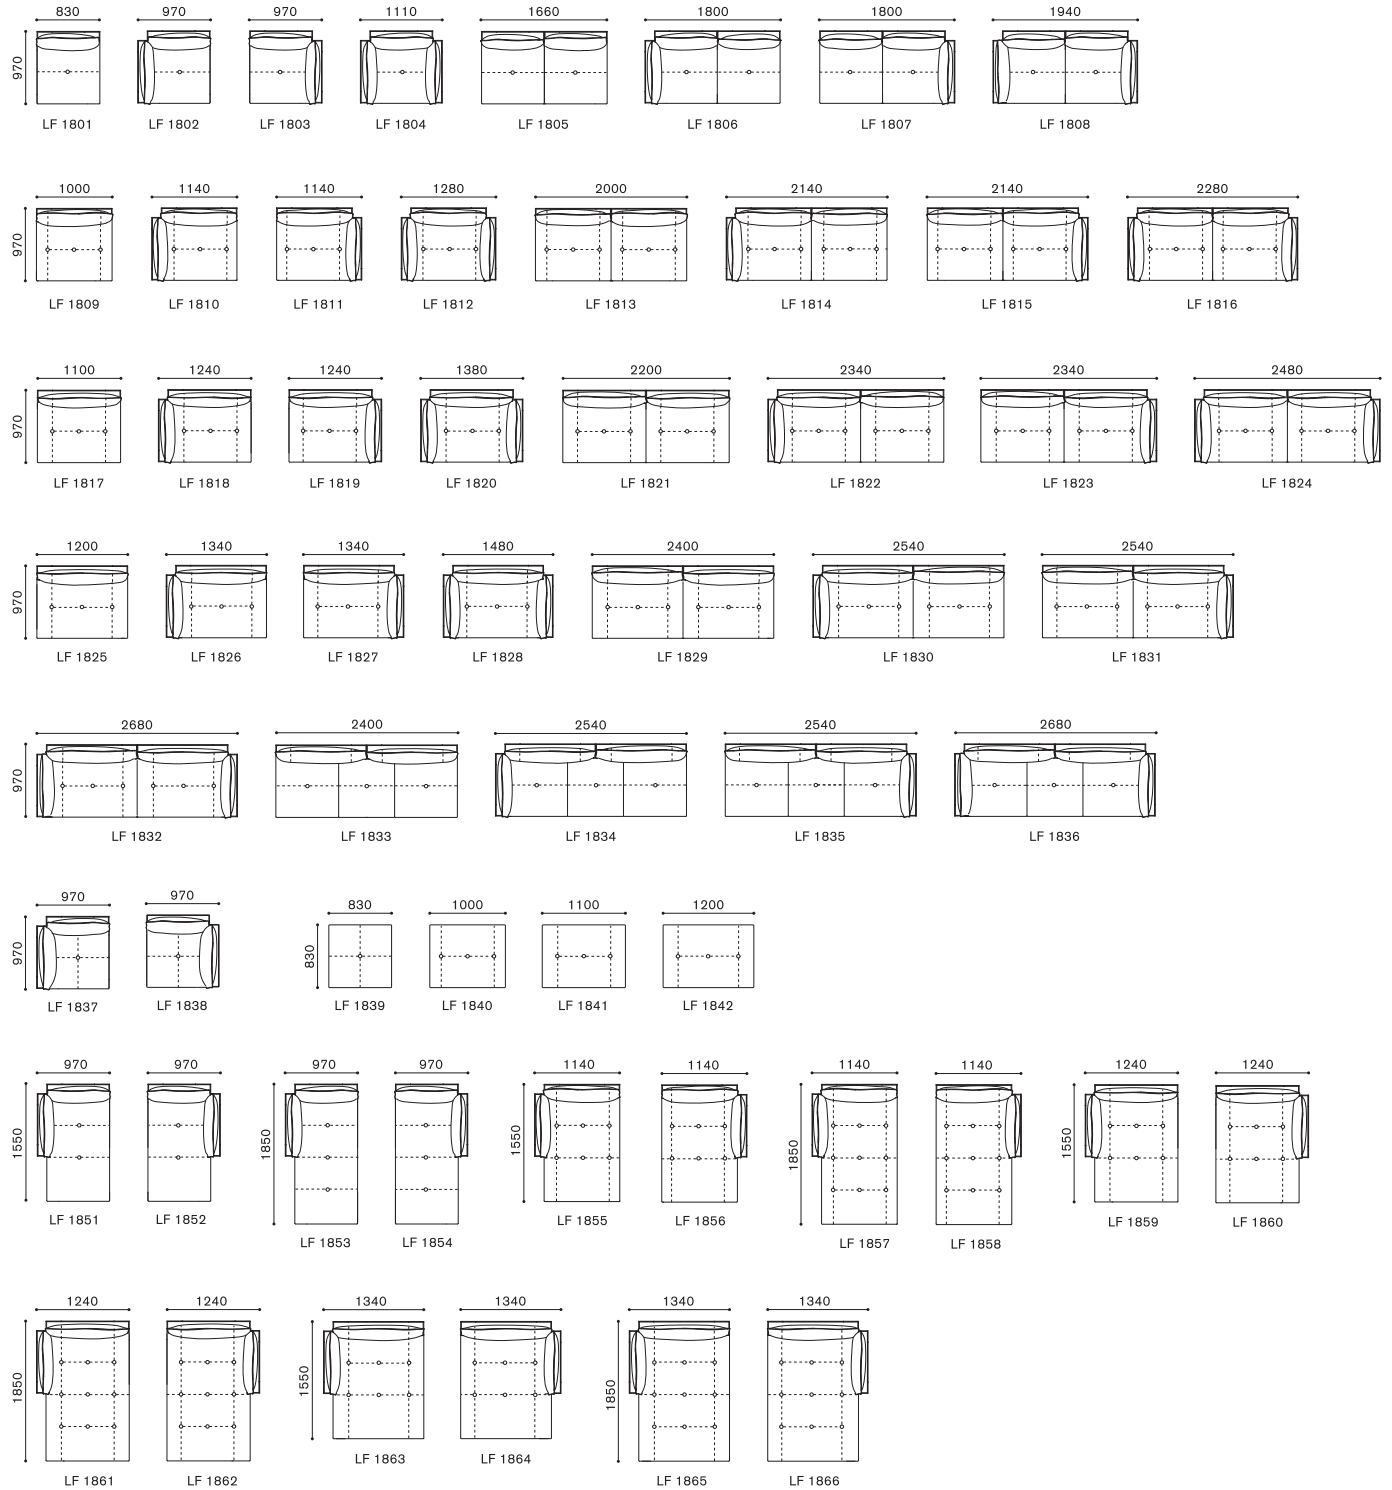

LIGHT FIELD MODULAR SOFA

ライトフィールド モデュラーソファ
DESIGN : SHINSAKU MIYAMOTO

FEATURES

LIGHT FIELD ITEM

ライトフィールド 商品アイテム

SCALE : 1/100

※点線-----は皮革張り仕様時(AL・L・LE・LXクラス)の縫製ライン、丸印○は皮革張り仕様時(AL・L・LE・LXクラス)の縫合せ絞りの位置です。
※LF 1833, LF 1834, LF 1835, LF 1836はクッション3分割です。