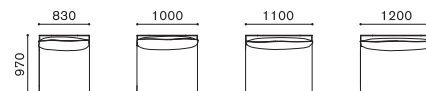

4 BASE SIZE

4つの基本サイズ

4つの基本サイズ (M830、M1000、M1100、M1200) から様々な組み合わせが可能です。P213のセット例をご参照ください。

ACCENT LINE + ACCENT PARTS

アクセントラインとアクセントパーツ

アクセントパーツは標準仕様ではシェルと同じ張地になりますが、アップグレードが可能です。シェルの張地を布地にてお選びいただいた場合のみ、アクセントラインを厚革 (TL、TLEクラス) からお選びいただけます。厚革カラーは「BC + SHL (ボディクッションとシェル)」の項目をご参照ください。

LEGS

脚先形状

脚先形状は、スリムもしくはワイドタイプのアジャスターからお選びいただけます。また、脚部の素材はステンレススチールヘアライン (全6色) にアップグレードが可能です。詳しくはP211をご参照ください。