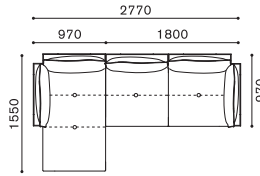

SET. D
LF 1851+1807
¥1,159,400~