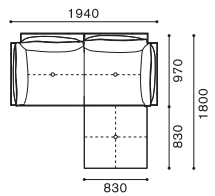

LIGHT FIELD MODULAR SOFA

ライトフィールド モデューラーソファ

DESIGN : SHINSAKU MIYAMOTO

FEATURES

LIGHT FIELD SET EXAMPLE

ライトフィールド セッティング例

SCALE : 1/100

SET. A
LF 1808+1839
¥952,600~