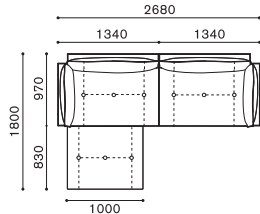

LIGHT FIELD MODULAR SOFA

ライトフィールド モデューラーソファ

DESIGN : SHINSAKU MIYAMOTO

FEATURES

LIGHT FIELD SET EXAMPLE

ライトフィールド セッティング例

SCALE : 1/100

SET. A
LF 1808+1839
¥952,600~