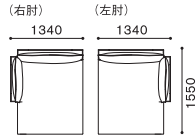

CHAISE LONGUE(L)

シェーズロング(L)

W1240xD1850xH760 SH400 AH740

LF 1861
LF 1861(右肘)
LF 1862
LF 1862(左肘)

SHL シェル		NUDE	FABRIC				LEATHER				THICK LEATHER		
BC ボディクッション		NUDE	R	I	T	Z	AL	L	LE	LX	TL	TLE	
NUDE	→	394,900	139,700	157,300	169,400	181,500	193,600	215,600	242,000	268,400	305,800	330,000	359,700
FABRIC	R	451,000	590,700	608,300	620,400	632,500	644,600	666,600	693,000	719,400	756,800	781,000	810,700
	I	491,700	631,400	649,000	661,100	673,200	685,300	707,300	733,700	760,100	797,500	821,700	851,400
	T	532,400	672,100	689,700	701,800	713,900	726,000	748,000	774,400	800,800	838,200	862,400	892,100
	Z	573,100	712,800	730,400	742,500	754,600	766,700	788,700	815,100	841,500	878,900	903,100	932,800
LEATHER	AL	799,70											

LIGHT FIELD MODULAR SOFA

ライトフィールド モデュラーソファ
DESIGN : SHINSAKU MIYAMOTO

CHAISE LONGUE シェーズロング

ITEM / SIZE ITEM NO. PRICE

CHAISE LONGUE MIDDLE (LL) シェーズロング ミドル (LL)

W1340xD1550xH760 SH400 AH740

LF 1863
LF 1863 (右肘)
LF 1864
LF 1864 (左肘)