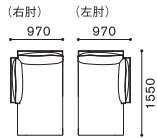

CHAISE LONGUE MIDDLE (S)

シェーズロング ミドル(S)

W970xD1550xH760 SH400 AH740

LF 1851
LF 1851(右肘)
LF 1852
LF 1852(左肘)

SHL シェル		NUDE	FABRIC				LEATHER				THICK LEATHER		
BC ボディクッション		NUDE	R	I	T	Z	AL	L	LE	LX	TL	TLE	
NUDE	→	305,800	125,400	144,100	154,000	163,900	173,800	188,100	211,200	234,300	264,000	294,800	320,100
FABRIC	R	355,300	480,700	499,400	509,300	519,200	529,100	543,400	566,500	589,600	619,300	650,100	675,400
	I	392,700	518,100	536,800	546,700	556,600	566,500	580,800	603,900	627,000	656,700	687,500	712,800
	T	430,100	555,500	574,200	584,100	594,000	603,900	618,200	641,300	664,400	694,100	724,900	750,200
	Z	467,500	592,900	611,600	621,500	631,400	641,300	655,600	678,700	701,800	731,500	762,300	787,600
LEATHER	AL	558,800	684,200	702,900	712,800	722,700	732,600	746,900	770,000	793,100	822,800	853,600	878,900
	L	628,100	753,500	772,200	782,100	792,000	801,900	816,200	839,300	862,400	892,100	922,900	948,200
	LX	697,400	822,800	841,500	851,400	861,300	871,200	885,500	908,600	931,700	961,400	992,200	1,017,500
LX	798,600	924,000	942,700	952,600	962,500	972,400	986,700	1,009,800	1,032,900	1,062,600	1,093,400	1,118,700