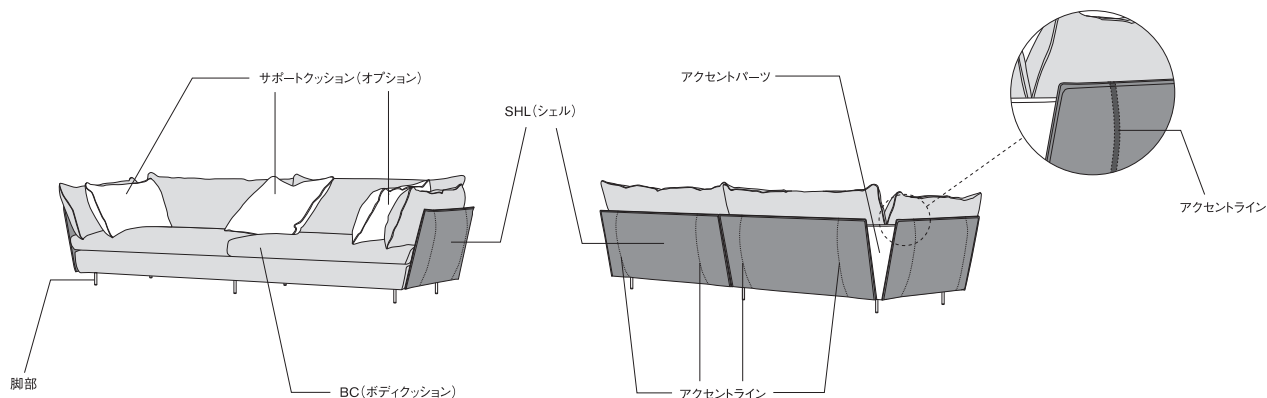

LIGHT FIELD MODULAR SOFA

ライトフィールド モデュラーソファ

DESIGN : SHINSAKU MIYAMOTO

ITEM VARIATION

SPECIFICATION

[標準仕様]	背クッション	: 粒状ポリエステル
	肘クッション	: 粒状ポリエステル+スモールフェザー
	座クッション	: ウレタンフォーム
	脚部	: スティール (BK)
	アクセントパーツ	: シェルと同じ張地
ソファ脚高	: H100mm	
[アップグレード]	脚部	: ステンレススティールヘアライン (HL・BS・BZ・AB・AG・CR)
	アクセントパーツ	: 皮革 (AL~LXクラス)・厚革 (TL, TLEクラス)

1. [特記事項]
2. ・シェル・本体フレーム・クッション: カバーリングタイプ (皮革張りの座クッションはカバーの脱着はできません)
   - ・シェルは脱着式です。
   - ・ソファは連結パーツにより固定できます。
   - ・SAJ(スリムアジャスター)はデザインの特性上、床にダメージを与える場合があります。
   - ・シェルは、布張り・皮革張り・厚革張りでそれぞれ縫製仕様が異なります。
   - ・LF用サポートクッションはオプションです。(P210をご参照ください)
   - ・皮革張りは、座クッションのみ中材が異なります。硬めの仕様となります。
   - ・皮革張りは、サイズにより背クッションに縫製ラインが入ります。
   - ・皮革張りは、座面が縫合せ絞りとなります。

[VISUAL PAGE 掲載] P010-015, 008-009, 044-045

[アワード] iF デザイン賞 2017 (ドイツ) 受賞

FEATURES

PARTS

パーツ名称

- STEEL COLOR : BK(ブラック)
- STAINLESS STEEL COLOR : HL(シャイニーヘアライン)・BS(シャイニープラス)・BZ(シャイニーブロンズ)・AB(アンティークプラス)・AG(アンティークグレー)・CR(クラシックローズ)