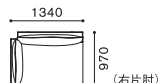

LIGHT FIELD MODULAR SOFA

ライトフィールド モデューラソファ

DESIGN : SHINSAKU MIYAMOTO

M1200 TYPE

モジュール1200タイプ

ITEM / SIZE	ITEM NO.	PRICE													
ARMLESS SOFA 1-SEATER (LL) 肘なしソファ 1人掛(LL)	LF 1825 LF 1825	SHL シェル	NUDE		FABRIC					LEATHER				THICK LEATHER	
		BC ボディクッション	NUDE	R	I	T	Z	AL	L	LE	LX	TL	TLE		
			271,700	357,500	367,400	375,100	382,800	390,500	407,000	425,700	444,400	468,600	484,000	506,000	
		R	304,700	390,500	400,400	408,100	415,800	423,500	440,000	458,700	477,400	501,600	517,000	539,000	
		I	327,800	413,600	423,500	431,200	438,900	446,600	463,100	481,800	500,500	524,700	540,100	562,100	
		T	350,900	436,700	446,600	454,300	462,000	469,700	486,200	504,900	523,600	547,800	563,200	585,200	
		Z	374,000	459,800	469,700	477,400	485,100	492,800	509,300	528,000	546,700	570,900	586,300	608,300	
		AL	486,200	572,000	581,900	589,600	597,300	605,000	621,500	640,200	658,900	683,100	698,500	720,500	
		L	553,300	639,100	649,000	656,700	664,400	672,100	688,600	707,300	726,000	750,200	765,600	787,600	
		LE	620,400	706,200	716,100	723,800	731,500	739,200	755,700	774,400	793,100	817,300	832,700	854,700	
		LX	716,100	801,900	811,800	819,500	827,200	834,900	851,400	870,100	888,800	913,000	928,400	950,400	

W1200xD970xH760 SH400

(右片肘)

(左片肘)

W1340xD970xH760 SH400 AH740

W1480xD970xH760 SH400 AH740

W2400xD970xH760 SH400

(右片肘)

(左片肘)

W2540xD970xH760 SH400 AH740