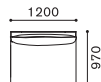

W1200xD970xH760 SH400