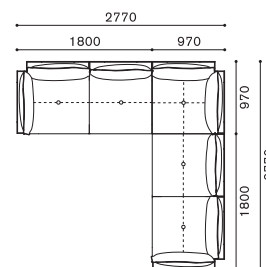

SET. H
LF 1806+1839+1803+1841
¥1,481,700~

SET. I
LF 1826+1838+1803
¥1,348,600~

SET. J
LF 1826+1838+1827
¥1,443,200~

SET. K
LF 1834+1862
¥1,489,400~

SET. L
LF 1806+1838+1807
¥1,746,800~

SET. M
LF 1830+1837+1831
¥2,070,200~