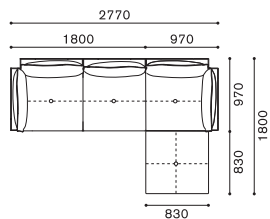

SET. E
LF 1806+1803+1839
¥1,258,400~