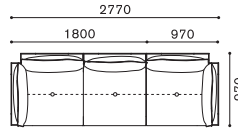

SET. C
LF 1806+1803
¥1,073,600~