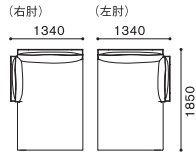

CHAISE LONGUE (LL) LF 1865 シェーズロング (LL) LF 1865 (右肘)

W1340xD1850xH760 SH400 AH740

LF 1866
LF 1866 (左肘)

SHL シェル		NUDE		FABRIC					LEATHER				THICK LEATHER	
BC ボディークッション		W	D	R	I	T	Z	AL	L	LE	LX	TL	TLE	
NUDE	W	426,800	572,000	145,200	163,900	176,000	188,100	200,200	223,300	253,000	282,700	321,200	350,900	385,000
FABRIC	R	493,900	639,100	657,800	669,900	682,000	694,100	717,200	746,900	776,600	815,100	844,800	878,900	
	I	540,100	685,300	704,000	716,100	728,200	740,300	763,400	793,100	822,800	861,300	891,000	925,100	
	T	586,300	731,500	750,200	762,300	774,400	786,500	809,600	839,300	869,000	907,500	937,200	971,300	
	Z	632,500	777,700	796,400	808,500	820,600	832,700	855,800	885,500	915,200	953,700	983,400	1,017,500	
LEATHER	AL	856,900	1,002,100	1,020,800	1,032,900	1,045,000	1,057,100	1,080,200	1,109,900	1,139,600	1,178,100	1,207,800	1,241,900	
	L	976,800	1,122,000	1,140,700	1,152,800	1,164,900	1,177,000	1,200,100	1,229,800	1,259,500	1,298,000	1,327,700	1,361,800	
	LE	1,096,700	1,241,900	1,260,600	1,272,700	1,284,800	1,296,900	1,320,000	1,349,700	1,379,400	1,417,900	1,447,600	1,481,700	
	LX	1,277,100	1,422,300	1,441,000	1,453,100	1,465,200	1,477,300	1,500,400	1,530,100	1,559,800	1,598,300	1,628,000	1,662,100	

ITEM   VARIATION / SIZE   ITEM NO.   PRICE

SUPPORT CUSHION サポートクッション

OPTION

サポートクッションを併用いただくことで、
ライトフィールドソファならではの広い座面を生かした
様々なくつろぎ方をお楽しみいただけます。
体勢に応じて、コーナーや奥行調整、
ピロークッションとしてご自由にお使いいただけます。