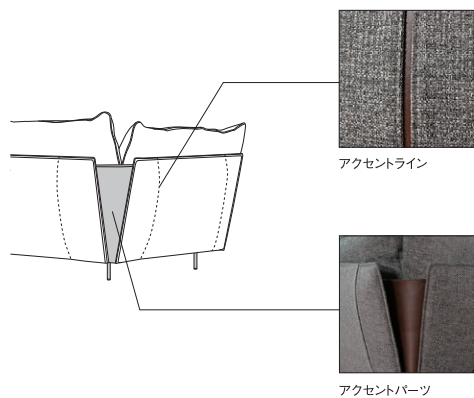

LIGHT FIELD MODULAR SOFA

ライトフィールド モデューラーソファ
DESIGN : SHINSAKU MIYAMOTO

ITEM	LEGS	TYPE	ITEM NO.	PRICE
STAINLESS STEEL LEG 脚部ステンレススティール UPGRADE	ステンレススティール ヘアライン HL BS BZ AB AG CR	4 LEGS 4本脚	LF 2254 LF 2254	+26,400
		6 LEGS 6本脚	LF 2255 LF 2255	+39,600

脚部の仕様は
標準仕様のスティール(BK)から、
ステンレススティールヘアライン(全6色)に
アップグレードが可能です。
※脚先形状は、2種類のアジャスターからお選びいただけます。

※モジュール1200の2モジュール(LF 1829~1836)は6本脚、それ以外は4本脚になります。

ITEM		ITEM NO. / PRICE																				
ITEM NO.	ITEM	SHL シェル					NUDE					FABRIC					LEATHER				THICK LEATHER	
		AL	L	LE	LX	TL	AL	L	LE	LX	TL	R	I	T	Z	AL	L	LE	LX	TL	TL	
LF 1867	変更：アクセントパーツAL	AL					+17,600	+15,400	+13,200	+11,000	+8,800											
LF 1868	変更：アクセントパーツL	L					+19,800	+17,600	+15,400	+13,200	+11,000	+8,800										
LF 1869	変更：アクセントパーツLE	LE					+22,000	+19,800	+17,600	+15,400	+13,200	+11,000	+8,800									
LF 1870	変更：アクセントパーツLX	LX					+24,200	+22,000	+19,800	+17,600	+15,400	+13,200	+11,000	+8,800								
LF 1848	変更：アクセントパーツTL	TL					+26,400	+24,200	+22,000	+19,800	+17,600	+15,400	+13,200	+11,000	+8,800							
LF 1849	変更：アクセントパーツTLE	TLE					+28,600	+26,400	+24,200	+22,000	+19,800	+17,600	+15,400	+13,200	+11,000	+8,800						

アクセントパーツは
標準仕様ではシェルと同じ張地になりますが
皮革 AL~LXクラス、厚革 TL、TLEクラスに
アップグレードが可能です。
※その場合、アクセントラインも同仕様になります。

アクセントライン

アクセントパーツ

価格は1個の追加金額です。
必要数はソファサイズにより異なります。
※右の表をご参照ください。

ソファサイズ	必要数
肘なし	0
1モジュール片肘	1
2モジュール肘なし	1
1モジュール両肘	2
2モジュール片肘	2
2モジュール両肘	3