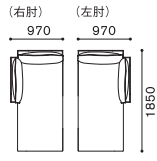

CHAISE LONGUE(S)

シェーズロング(S)

W970xD1850xH760 SH400 AH740

LF 1853
LF 1853(右肘)
LF 1854
LF 1854(左肘)

SHL シェル		NUDE	FABRIC				LEATHER				THICK LEATHER		
BC ボディクッション		NUDE	R	I	T	Z	AL	L	LE	LX	TL	TLE	
NUDE	→	326,700	125,400	144,100	154,000	163,900	173,800	188,100	211,200	234,300	264,000	294,800	320,100
FABRIC	R	383,900	509,300	528,000	537,900	547,800	557,700	572,000	595,100	618,200	647,900	678,700	704,000
	I	424,600	550,000	568,700	578,600	588,500	598,400	612,700	635,800	658,900	688,600	719,400	744,700
	T	465,300	590,700	609,400	619,300	629,200	639,100	653,400	676,500	699,600	729,300	760,100	785,400
	Z	506,000	631,400	650,100	660,000	669,900	679,800	694,100	717,200	740,300	770,000	800,800	826,100
LEATHER	AL	616,000	741,400	760,100	770,000	779,900	789,800	804,100	827,200	850,300	880,000	910,800	936,100
	L	695,200	820,600	839,300	849,200	859,100	869,000	883,300	906,400	929,500	959,200	990,000	1,015,300
	LX	774,400	899,800	918,500	928,400	938,300	948,200	962,500	985,600	1,008,700	1,038,400	1,069,200	1,094,500
LX	891,000	1,016,400	1,035,100	1,045,000	1,054,900	1,064,800	1,079,100	1,102,200	1,125,300	1,155,000	1,185,800	1,211,100