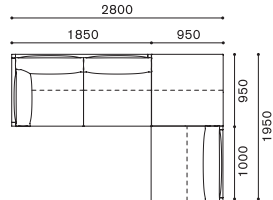

SET. O
LW 2006+2043+2009
¥1,577,400~