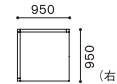

LW 2038BS (右片肘)

LW 2039BS

LW 2039BS (左片肘)

※ベース

W1650xD950xH555 SH385 AH555

	FABRIC		LEATHER	
R	545,600	AL	660,000	
I	558,800	L	694,100	
T	572,000	LE	728,200	
Z	585,200	LX	790,900	
👤	520,300	※張地をご支給の場合		

CORNER SOFA

コーナーソファ

LW 2041

LW 2041 (右)

LW 2042

LW 2042 (左)

※コンプリート(完成品)

W950xD950xH780 SH385

	FABRIC		LEATHER	
R	491,700	AL	625,900	
I	513,700	L	674,300	
T	535,700	LE	722,700	
Z	557,700	LX	806,300	
👤	451,000	※張地をご支給の場合		

LW 2041BS

LW 2041BS (右)

LW 2042BS

LW 2042BS (左)

※ベース

W950xD950xH555 SH385

	FABRIC		LEATHER	
R	361,900	AL	423,500	
I	370,700	L	443,300	
T	379,500	LE	463,100	
Z	388,300	LX	499,400	
👤	342,100	※張地をご支給の場合		

OTTOMAN A