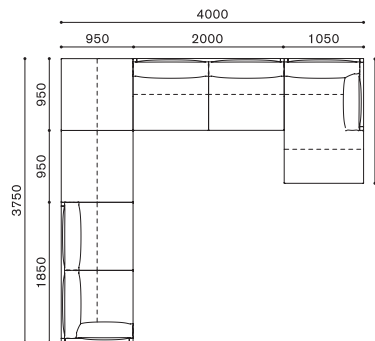

SET. T
LW 2014+2043+2015
¥2,104,300~

SET. U
LW 2014+2042+2015
¥2,275,900~

SET. V
LW 2043+2017+2041+2017+2092+2019
¥2,552,000~

SET. W
LW 2030+2091+2031
¥2,252,800~

SET. X
LW 2013+2092+2043+2029+2092
¥2,492,600~