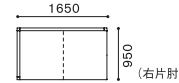

W1600xD950xH555 SH385

	FABRIC		LEATHER	
R	532,400	AL	646,800	
I	545,600	L	680,900	
T	558,800	LE	715,000	
Z	572,000	LX	777,700	
👤	507,100	※張地をご支給の場合		

SINGLE ARM SOFA 2-SEATER

片肘ソファ 2人掛 ※1

LW 2038

LW 2038 (右片肘)

LW 2039

LW 2039 (左片肘)

※コンプリート(完成品)

W1650xD950xH780 SH385 AH730

	FABRIC		LEATHER	
R	710,600	AL	946,000	
I	749,100	L	1,030,700	
T	787,600	LE	1,115,400	
Z	826,100	LX	1,254,000	
👤	649,000	※張地をご支給の場合		

LW 2038BS

LW 2038BS (右片肘)

LW 2039BS

LW 2039BS (左片肘)

※ベース

W1650xD950xH555 SH385 AH555

	FABRIC		LEATHER	
R	545,600	AL	660,000	
I	558,800	L	694,100	
T	572,000	LE	728,200	
Z	585,200	LX	790,900	
👤	520,300	※張地をご支給の場合		

CORNER SOFA