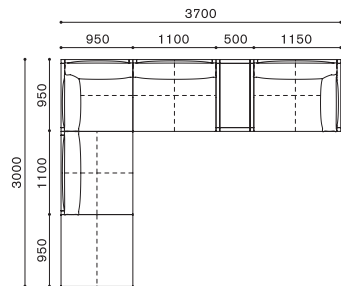

SET. V
LW 2043+2017+2041+2017+2092+2019
¥2,552,000~