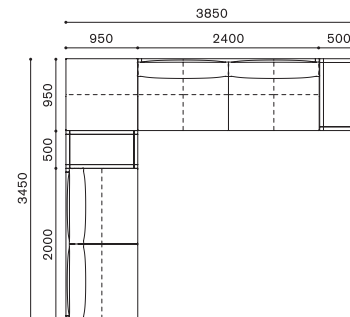

SET. T
LW 2014+2043+2015
¥2,104,300~

SET. U
LW 2014+2042+2015
¥2,275,900~

SET. V
LW 2043+2017+2041+2017+2092+2019
¥2,552,000~

SET. W
LW 2030+2091+2031
¥2,252,800~

SET. X
LW 2013+2092+2043+2029+2092
¥2,492,600~