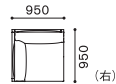

LW 2038BS (右片肘)

LW 2039BS

LW 2039BS (左片肘)

※ベース

W1650xD950xH555 SH385 AH555

	FABRIC		LEATHER	
R	545,600	AL	660,000	
I	558,800	L	694,100	
T	572,000	LE	728,200	
Z	585,200	LX	790,900	
👤	520,300	※張地をご支給の場合		

CORNER SOFA

コーナーソファ

LW 2041

LW 2041 (右)

LW 2042

LW 2042 (左)

※コンプリート(完成品)

W950xD950xH780 SH385

	FABRIC		LEATHER	
R	491,700	AL	625,900	
I	513,700	L	674,300	
T	535,700	LE	722,700	
Z	557,700	LX	806,300	
👤	451,000	※張地をご支給の場合		

LW 2041BS

LW 2041BS (右)

LW 2042BS

LW 2042BS (左)

※ベース

W950xD950xH555 SH385

	FABRIC		LEATHER	
R	361,900	AL	423,500	
I	370,700	L	443,300	
T	379,500	LE	463,100	
Z	388,300	LX	499,400	
👤	342,100	※張地をご支給の場合		

OTTOMAN A