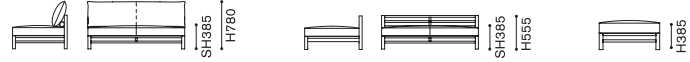

LEEWISE EXCLUSIVE MODULAR SOFA

リーワイズ エクスクルーシブ モデュラーソファ
DESIGN : JUNICHIRO WATANABE & RITZWELL

M700 TYPE / M1600 TYPE / CORNER / OTTOMAN

モジュール700タイプ・モジュール1600タイプ・コーナー・オットマン

ITEM   ITEM NO. / SIZE   PRICE   ITEM NO. / SIZE   PRICE

ARM SOFA 1-SEATER (SS)

両肘ソファ 1人掛 (SS)

LW 2036

LW 2036

※コンプリート(完成品)

W800xD950xH780 SH385 AH555

	FABRIC		LEATHER	
R	441,100	AL	515,900	
I	456,500	L	545,600	
T	471,900	LE	575,300	
Z	487,300	LX	622,600	
👤	410,300	※張地をご支給の場合		

LW 2036BS

LW 2036BS

※ベース

W800xD950xH555 SH385 AH555

	FABRIC		LEATHER	
R	380,600	AL	427,900	
I	390,500	L	444,400	
T	400,400	LE	460,900	
Z	410,300	LX	491,700	
👤	360,800	※張地をご支給の場合		

ARMLESS SOFA 2-SEATER

肘なしソファ 2人掛 ※1

LW 2037

LW 2037

※コンプリート(完成品)

W1600xD950xH780 SH385

	FABRIC		LEATHER	
R	642,400	AL	843,700	
I	673,200	L	914,100	
T	704,000	LE	984,500	
Z	734,800	LX	1,103,300	
👤	590,700	※張地をご支給の場合		

LW 2037BS

LW 2037BS

※ベース

W1600xD950xH555 SH385

	FABRIC		LEATHER	
R	532,400	AL	646,800	
I	545,600	L	680,900	
T	558,800	LE	715,000	
Z	572,000	LX	777,700	
👤	507,100	※張地をご支給の場合		

SINGLE ARM SOFA 2-SEATER

片肘ソファ 2人掛 ※1

LW 2038

LW 2038 (右片肘)

LW 2039

LW 2039 (左片肘)

※コンプリート(完成品)

W1650xD950xH780 SH385 AH730

	FABRIC		LEATHER	
R	710,600	AL	946,000	
I	749,100	L	1,030,700	
T	787,600	LE	1,115,400	
Z	826,100	LX	1,254,000	
👤	649,000	※張地をご支給の場合		

LW 2038BS

LW 2038BS (右片肘)

LW 2039BS

LW 2039BS (左片肘)

※ベース

W1650xD950xH555 SH385 AH555

	FABRIC		LEATHER	
R	545,600	AL	660,000	
I	558,800	L	694,100	
T	572,000	LE	728,200	
Z	585,200	LX	790,900	
👤	520,300	※張地をご支給の場合		

CORNER SOFA

コーナーソファ

LW 2041

LW 2041 (右)

LW 2042

LW 2042 (左)

※コンプリート(完成品)

W950xD950xH780 SH385

	FABRIC		LEATHER	
R	491,700	AL	625,900	
I	513,700	L	674,300	
T	535,700	LE	722,700	
Z	557,700	LX	806,300	
👤	451,000	※張地をご支給の場合		

LW 2041BS

LW 2041BS (右)

LW 2042BS

LW 2042BS (左)

※ベース

W950xD950xH555 SH385

	FABRIC		LEATHER	
R	361,900	AL	423,500	
I	370,700	L	443,300	
T	379,500	LE	463,100	
Z	388,300	LX	499,400	
👤	342,100	※張地をご支給の場合		

OTTOMAN A

オットマン A

LW 2043

LW 2043

W950xD950xH385

	FABRIC		LEATHER	
R	320,100	AL	388,300	
I	328,900	L	408,100	
T	337,700	LE	427,900	
Z	346,500	LX	466,400	
👤	300,300	※張地をご支給の場合		

OTTOMAN B

オットマン B

LW 2044

LW 2044

W800xD800xH385

	FABRIC		LEATHER	
R	276,100	AL	324,500	
I	286,000	L	341,000	
T	295,900	LE	357,500	
Z	305,800	LX	388,300	
👤	257,400	※張地をご支給の場合		

※1 点線 - - - - は、布張り仕様時の縫製ラインです。