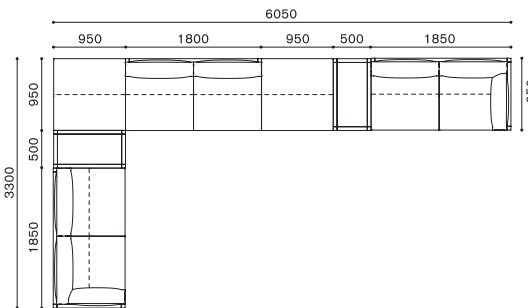

SET. Z
LW 2006+2092+2043+2005+2043+2092+2007
¥3,482,600~