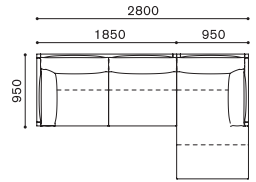

SET. P
LW 2006+2052
¥1,476,200~