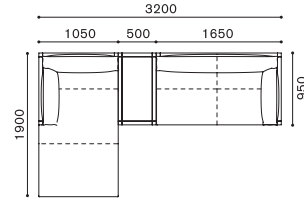

SET. Q
LW 2057+2092+2039
¥1,692,900~