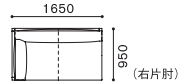

W1600xD950xH555 SH385

	FABRIC		LEATHER	
R	532,400	AL	646,800	
I	545,600	L	680,900	
T	558,800	LE	715,000	
Z	572,000	LX	777,700	
👤	507,100	※張地をご支給の場合		

SINGLE ARM SOFA 2-SEATER

片肘ソファ 2人掛 ※1

LW 2038

LW 2038 (右片肘)

LW 2039

LW 2039 (左片肘)

※コンプリート(完成品)

W1650xD950xH780 SH385 AH730

	FABRIC		LEATHER	
R	710,600	AL	946,000	
I	749,100	L	1,030,700	
T	787,600	LE	1,115,400	
Z	826,100	LX	1,254,000	
👤	649,000	※張地をご支給の場合		

LW 2038BS