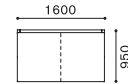

LW 2036BS

LW 2036BS

※ベース

W800xD950xH555 SH385 AH555

	FABRIC		LEATHER	
R	380,600	AL	427,900	
I	390,500	L	444,400	
T	400,400	LE	460,900	
Z	410,300	LX	491,700	
👤	360,800	※張地をご支給の場合		

ARMLESS SOFA 2-SEATER

肘なしソファ 2人掛 ※1

LW 2037

LW 2037

※コンプリート(完成品)

W1600xD950xH780 SH385

	FABRIC		LEATHER	
R	642,400	AL	843,700	
I	673,200	L	914,100	
T	704,000	LE	984,500	
Z	734,800	LX	1,103,300	
👤	590,700	※張地をご支給の場合		

LW 2037BS

LW 2037BS

※ベース