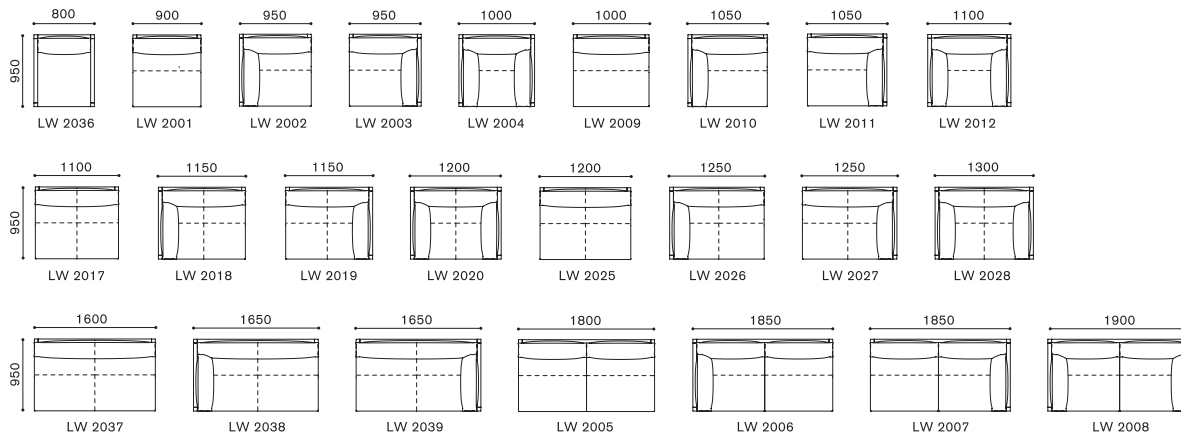

BACK CUSHION (M1200 TYPE)
背クッション M1200用

W1200×H450×T250

LW 2075
LW 2075

FABRIC		LEATHER	
R	85,800	AL	149,600
I	96,800	L	173,800
T	107,800	LE	198,000
Z	118,800	LX	238,700
👤	70,400	※張地をご支給の場合	

ベルト部分
厚革
■ VB

※1 点線 - - - - は、布張り仕様時の縫製ラインです。

ITEM / SIZE   **ITEM NO.**   **PRICE**

BACK CUSHION (M1600 TYPE)
背クッション M1600用 ※1

W1600×H450×T250

LW 2076
LW 2076

FABRIC		LEATHER	
R	110,000	AL	196,900
I	127,600	L	233,200
T	145,200	LE	269,500
Z	162,800	LX	325,600
👤	83,600	※張地をご支給の場合	

ベルト部分
厚革
■ VB

BACK CUSHION (CORNER TYPE)
背クッション コーナー用

W750×H450×T250

LW 2077
LW 2077

FABRIC		LEATHER	
R	64,900	AL	95,700
I	70,400	L	108,900
T	75,900	LE	122,100
Z	81,400	LX	143,000
👤	53,900	※張地をご支給の場合	

ベルト部分
厚革
■ VB

ARM CUSHION
肘クッション

W750×H400×T250

LW 2078
LW 2078

FABRIC		LEATHER	
R	55,000	AL	89,100
I	62,700	L	103,400
T	70,400	LE	117,700
Z	78,100	LX	137,500
👤	45,100	※張地をご支給の場合	

ベルト部分
厚革
■ VB

SUPPORT CUSHION (M)
背サポートクッション (M)

W580×H500×T150

LW 2079
LW 2079

FABRIC		LEATHER	
R	34,100	AL	57,200
I	37,400	L	66,000
T	40,700	LE	74,800
Z	44,000	LX	89,100
👤	27,500	※張地をご支給の場合	

SUPPORT CUSHION (L)
背サポートクッション (L)

W650×H500×T150

LW 2080
LW 2080

FABRIC		LEATHER	
R	45,100	AL	68,200
I	53,900	L	80,300
T	62,700	LE	92,400
Z	71,500	LX	110,000
👤	33,000	※張地をご支給の場合	

FEATURES

LEEWISE EXCLUSIVE ITEM

リーワイズ エクスCLUSIVE 商品アイテム

SCALE : 1/100

※表示価格は税込価格です。