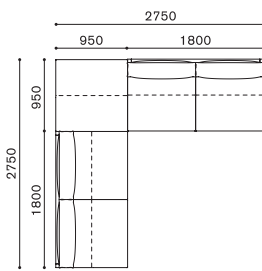

SET. N
LW 2006+2003+2043
¥1,622,500~

SET. O
LW 2006+2043+2009
¥1,577,400~

SET. P
LW 2006+2052
¥1,476,200~

SET. Q
LW 2057+2092+2039
¥1,692,900~

SET. R
LW 2022+2058
¥1,688,500~

SET. S
LW 2005+2043+2005
¥1,780,900~