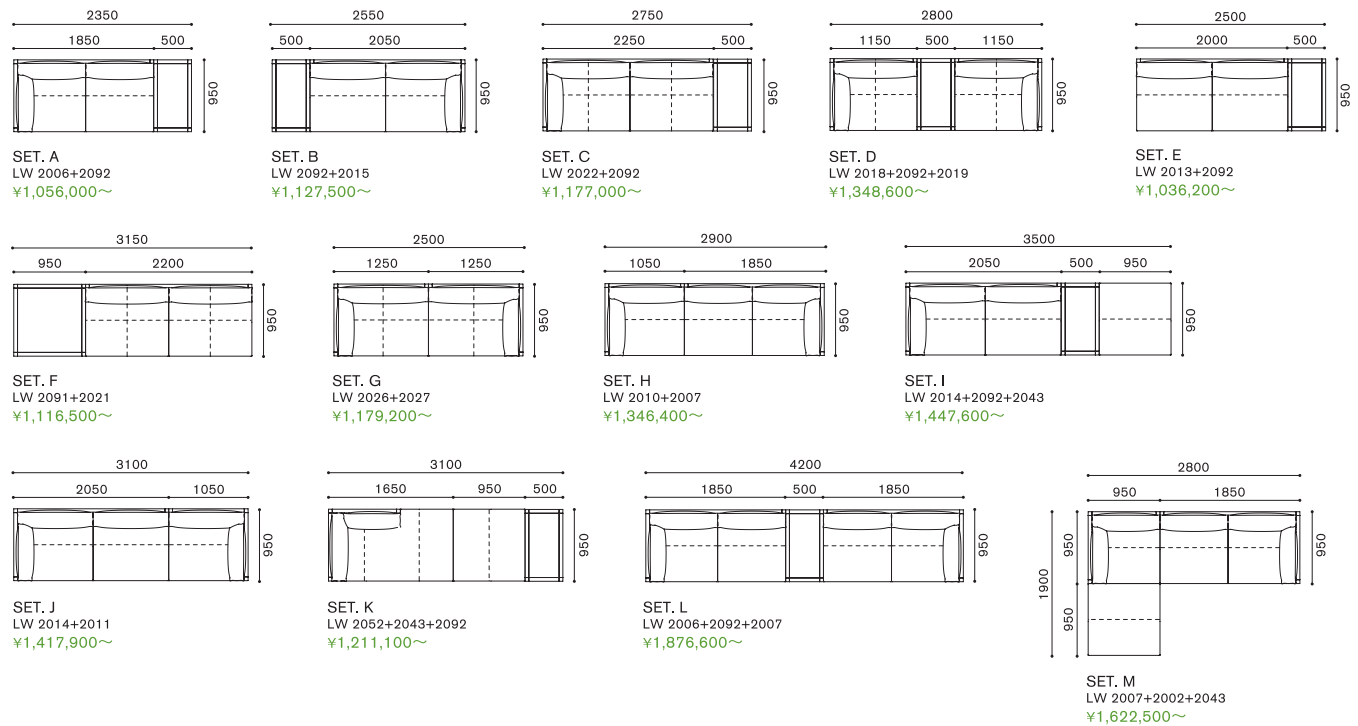

LEEWISE EXCLUSIVE SET EXAMPLE

リーワイズ エクスクルーシブ セッティング例

SCALE : 1/100