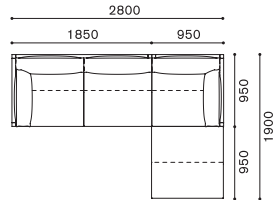

SCALE : 1/100

LEEWISE EXCLUSIVE MODULAR SOFA

リーワイズ エクスクルーシブ モデュラーソファ

DESIGN : JUNICHIRO WATANABE & RITZWELL

FEATURES

LEEWISE EXCLUSIVE SET EXAMPLE

リーワイズ エクスクルーシブ セッティング例

SCALE : 1/100