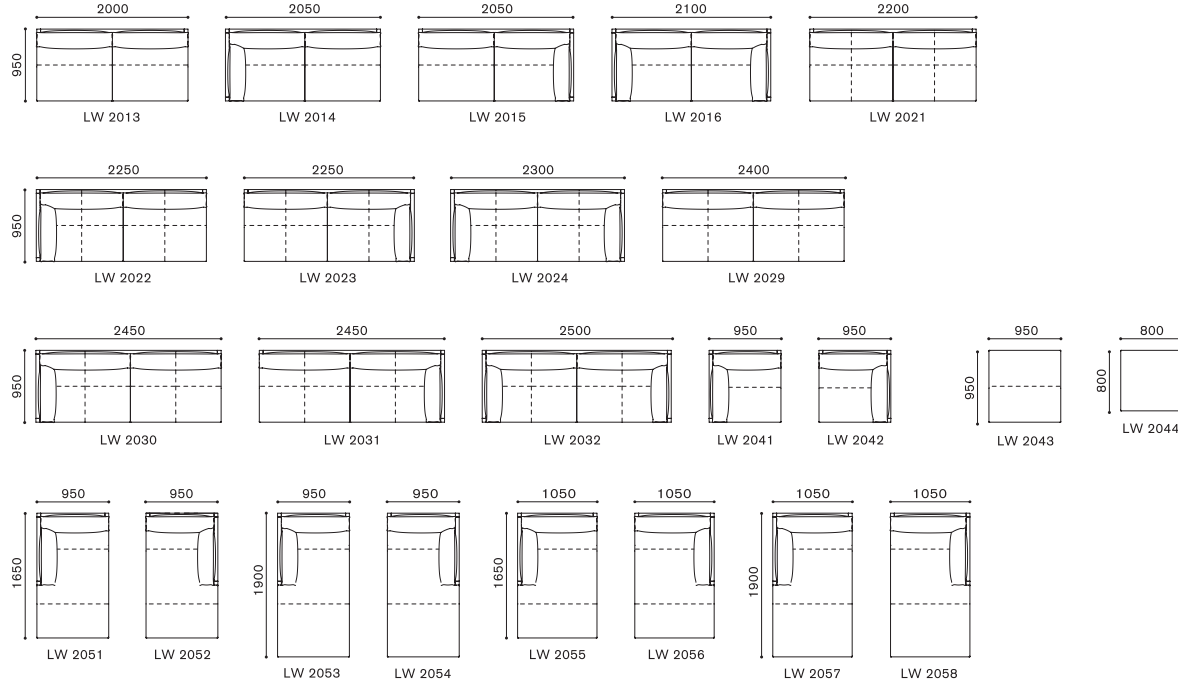

FABRIC		LEATHER	
R	45,100	AL	68,200
I	53,900	L	80,300
T	62,700	LE	92,400
Z	71,500	LX	110,000
👤	33,000	※張地をご支給の場合	

FEATURES

LEEWISE EXCLUSIVE ITEM

リーワイズ エクスCLUSIVE 商品アイテム

SCALE : 1/100

※表示価格は税込価格です。

LEEWISE EXCLUSIVE MODULAR SOFA

リーワイズ エクスクルーシブ モデューラーソファ
 DESIGN : JUNICHIRO WATANABE & RITZWELL

FEATURES

LEEWISE EXCLUSIVE ITEM

リーワイズ エクスクルーシブ 商品アイテム

SCALE : 1/100

※点線-----は、皮革張り仕様時(AL・L・LE・LXクラス)の縫製ラインです。

LEEWISE EXCLUSIVE SET EXAMPLE

リーワイズ エクスクルーシブ セッティング例