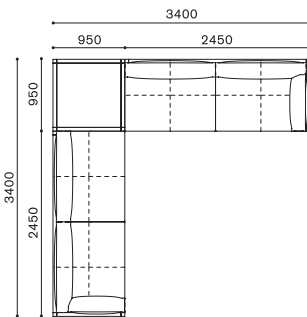

SET. W
LW 2030+2091+2031
¥2,252,800~