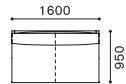

LW 2037

LW 2037

※コンプリート(完成品)

W1600xD950xH780 SH385

	FABRIC		LEATHER	
R	642,400	AL	843,700	
I	673,200	L	914,100	
T	704,000	LE	984,500	
Z	734,800	LX	1,103,300	
👤	590,700	※張地をご支給の場合