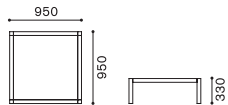

LEEWISE EXCLUSIVE

リーワイズ エクスクルーシブ
DESIGN : JUNICHIRO WATANABE & RITZWELL

ITEM VARIATION

SIDE TABLE

SPECIFICATION

[標準仕様] 天板 : ナラ 突板 (ウレタン塗装 WN・BK) [特記事項] 一体型
脚部 : ホワイトアッシュ材 (ウレタン塗装 WN・BK)

[アップグレード] 木部 : ナラ 突板・ホワイトアッシュ (マットウレタン塗装 mTG・mBK)

ITEM / SIZE	ITEM NO.	TABLE TOP	LEG	PRICE
SIDE TABLE (W950×D950) サイドテーブル (W950×D950)	LW 2091-095-SQ LW 2091-095-SQ	ナラ 突板 (ウレタン塗装) ■ WN	ホワイトアッシュ材 (ウレタン塗装) ■ WN	264,000

W950×D950×H330

ナラ 突板 (ウレタン塗装) ■ BK

ホワイトアッシュ材 (ウレタン塗装) ■ BK

SIDE TABLE (W950×D500) サイドテーブル (W950×D500)	LW 2092-095-OB LW 2092-095-OB	ナラ 突板 (ウレタン塗装) ■ WN	ホワイトアッシュ材 (ウレタン塗装) ■ WN	235,400
--	---	---------------------	-------------------------	---------

W950×D500×H330