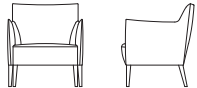

## LOUNGE CHAIR

ラウンジチェア

**GRACE 678**  
グレース 678

ビーチ  
(ウレタン塗装)  NL  WN  WE  WH  BK

FABRIC		LEATHER	
R	180,400	AL	297,000
I	194,700	L	343,200
T	209,000	LE	389,400
Z	223,300	LX	454,300
⌘	157,300	※張地をご支給の場合	