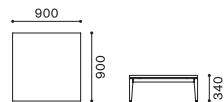

GO TABLE

GO テーブル

DESIGN : ATELIER D.Q.

ITEM VARIATION

LIVING TABLE

SIDE TABLE

SPECIFICATION

[仕様] 天板 : ウォールナット ムク材 (オイルフィニッシュ NL)
 天板受 : スティール (BK)
 脚部 : ウォールナット材 (ウレタン塗装 DWN)
 天厚 : T=28mm (リビングテーブル)
 T=22mm (サイドテーブル)

[特記事項] ・一体型
 ・脚部はウレタン塗装 DWN になります。天板よりやや濃い目に着色されております。
 ・ムク材の詳細は、P143をご参照ください。

ITEM / SIZE	ITEM NO.	TABLE TOP	LEG	PRICE
LIVING TABLE (W1200×D600) リビングテーブル (W1200×D600)	GO 1536-120-OB GO 1536-120-OB	ウォールナット ムク材 (オイルフィニッシュ) ■ NL	ウォールナット材 (ウレタン塗装) ■ DWN	302,500

W1200×D600×H340

LIVING TABLE (W900×D900) リビングテーブル (W900×D900)	GO 1537-090-SQ GO 1537-090-SQ	ウォールナット ムク材 (オイルフィニッシュ) ■ NL	ウォールナット材 (ウレタン塗装) ■ DWN	335,500
---	---	------------------------------	-------------------------	---------