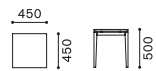

W450×D450×H500

■ OIL FINISH COLOR : NL (ナチュラル)
■ URETHANE FINISH COLOR : DWN (ダークウォールナット)
■ STEEL COLOR : BK (ブラック)