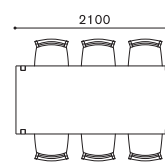

# EX TABLE

EX テーブル  
DESIGN : ATELIER D.O.

ITEM / SIZE	ITEM NO.	WOOD	PRICE
<b>DINING TABLE (W2400×D900)</b> ダイニングテーブル (W2400×D900)	<b>EX 1506-240・OB</b> EX 1506-240・OB	ウォールナット ムク材 (オイルフィニッシュ)	737,000
<p>W2400×D900×H700</p>		ウォールナット ムク材 (ウレタン塗装)	
	<b>EX 777-240・OB</b> EX 777-240・OB	ブラックチェリー ムク材 (オイルフィニッシュ)	
		ブラックチェリー ムク材 (ウレタン塗装)	
<b>DINING TABLE (W2800×D900)</b> ダイニングテーブル (W2800×D900)	<b>EX 1507-280・OB</b> EX 1507-280・OB	ウォールナット ムク材 (オイルフィニッシュ)	1,034,000
<p>W2800×D900×H700</p>		ウォールナット ムク材 (ウレタン塗装)	
	<b>EX 457-280・OB</b> EX 457-280・OB	ブラックチェリー ムク材 (オイルフィニッシュ)	
		ブラックチェリー ムク材 (ウレタン塗装)	

### EX TABLE CHAIR SET EXAMPLE

EX テーブル 椅子セッティング例

アームチェア：ブラヴァ

アームチェア：ブラヴァ

チェア：カレッツァ

アームチェア：ブラヴァ

アームチェア：ブラヴァ