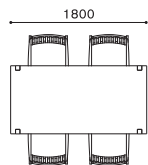

EX TABLE

EX テーブル
DESIGN : ATELIER D.O.

ITEM / SIZE	ITEM NO.	WOOD	PRICE
DINING TABLE (W2400×D900) ダイニングテーブル (W2400×D900)	EX 1506-240・OB EX 1506-240・OB	ウォールナット ムク材 (オイルフィニッシュ)	737,000
W2400×D900×H700		ウォールナット ムク材 (ウレタン塗装)	
	EX 777-240・OB EX 777-240・OB	ブラックチェリー ムク材 (オイルフィニッシュ)	
		ブラックチェリー ムク材 (ウレタン塗装)	
DINING TABLE (W2800×D900) ダイニングテーブル (W2800×D900)	EX 1507-280・OB EX 1507-280・OB	ウォールナット ムク材 (オイルフィニッシュ)	1,034,000
W2800×D900×H700		ウォールナット ムク材 (ウレタン塗装)	
	EX 457-280・OB EX 457-280・OB	ブラックチェリー ムク材 (オイルフィニッシュ)	
		ブラックチェリー ムク材 (ウレタン塗装)	

FEATURES

EX TABLE CHAIR SET EXAMPLE

EX テーブル 椅子セッティング例

アームチェア：ブラヴァ