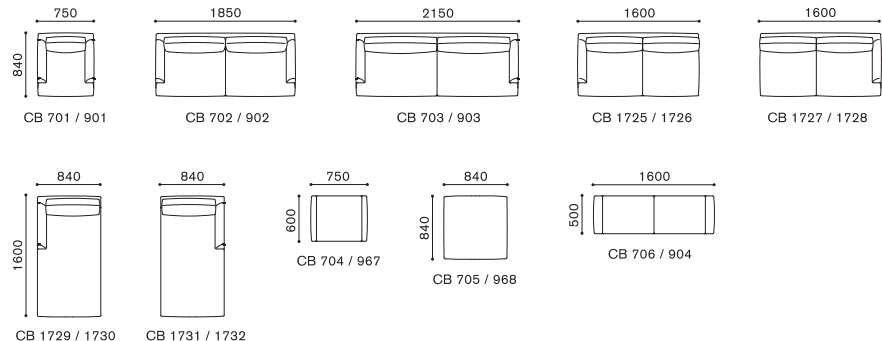

COZY BOIS

コージボア

DESIGN : ATELIER D.O.

FEATURES

COZY BOIS ITEM

コージボア 商品アイテム

SCALE : 1/100