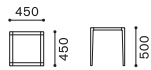

W450×D450×H500

■ URETHANE FINISH COLOR : NL (ナチュラル)

※表示価格は税込価格です。