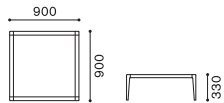

## ITEM VARIATION

LIVING TABLE

SIDE TABLE

## SPECIFICATION

[仕様] 天板 : ウォールナット 突板 (ウレタン塗装 NL)  
脚部 : ウォールナット ムク材 (ウレタン塗装 NL)

[特記事項] 一体型

[VISUAL PAGE 掲載] P090

ITEM / SIZE	ITEM NO.	TABLE TOP	LEGS	PRICE
<b>LIVING TABLE (W900×D900)</b> リビングテーブル (W900×D900)	<b>CB 712-090-SQ</b> CB 712-090-SQ	ウォールナット 突板 ■ NL (ウレタン塗装)	ウォールナット ムク材 ■ NL (ウレタン塗装)	312,400

W900×D900×H330

<b>LIVING TABLE (W1200×D600)</b> リビングテーブル (W1200×D600)	<b>CB 713-120-OB</b> CB 713-120-OB	ウォールナット 突板 ■ NL (ウレタン塗装)	ウォールナット ムク材 ■ NL (ウレタン塗装)	298,100
---	---------------------------------------	-----------------------------	------------------------------	---------