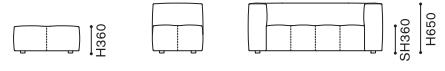

SINGLE ARM SOFA 2-SEATER

片肘ソファ 2人掛 ※1

(右片肘) (左片肘)

W1530×D880×H650 SH360

PLAZA 1784

プラザ 1784(右片肘)

PLAZA 1785

プラザ 1785(左片肘)

※1 片肘ソファは、シート側面にマチが入ります。

※2 コーナーソファは、正面・側面ともにマチが入ります。

※3 コーナーソファの左と右の違いは、シートの張地方向です。

PLAZA MODULAR SOFA

プラザ モデューラーソファ
DESIGN : ATELIER D.O.

ITEM / SIZE	ITEM NO.	PRICE
OTTOMAN オットマン	PLAZA 996 プラザ 996	
		
W650xD880xH360		