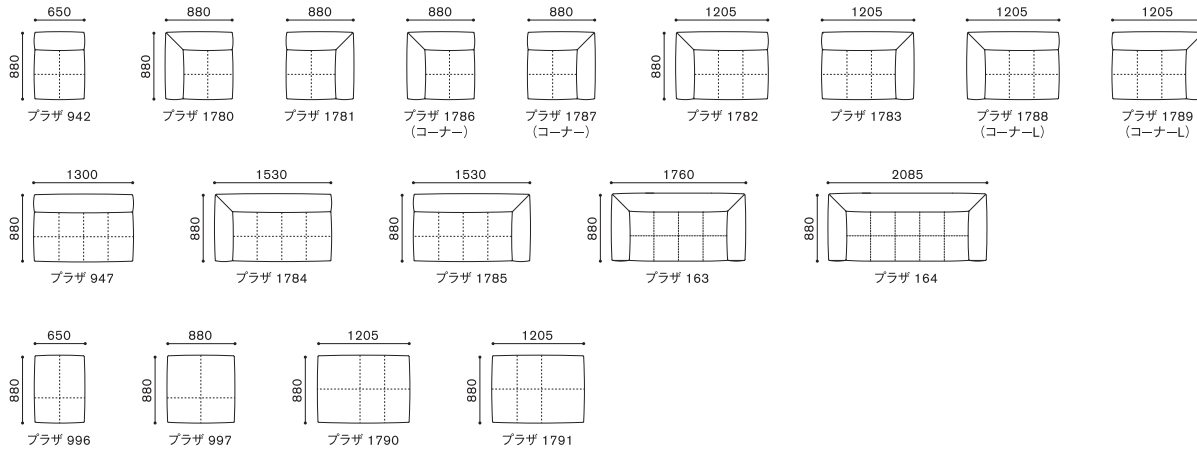

PLAZA MODULAR SOFA

プラザ モデューラーソファ
DESIGN : ATELIER D.O.

ITEM / SIZE	ITEM NO.	PRICE
OTTOMAN オットマン	PLAZA 996 プラザ 996	
W650xD880xH360		

ITEM / SIZE	ITEM NO.
OTTOMAN (LL) 右オットマン(LL)	PLAZA 1790 プラザ 1790
※プラザ1788の連結用オットマンです。 ※両側面、背面にマチが入ります。	
W1205xD880xH360	

OTTOMAN (L) オットマン(L)	PLAZA 997 プラザ 997
W880xD880xH360	

OTTOMAN (LL) 左オットマン(LL)	PLAZA 1791 プラザ 1791
※プラザ1789の連結用オットマンです。 ※両側面、背面にマチが入ります。	
W1205xD880xH360	

FEATURES

PLAZA ITEM

プラザ 商品アイテム

SCALE : 1/100