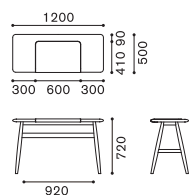

## ITEM VARIATION

SMALL DESK

## ITEM / SIZE

## SMALL DESK

スモールデスク

W1200xD500xH720