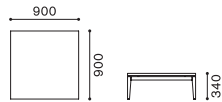

ウォールナット ムク材 (オイルフィニッシュ) ■ NL

ウォールナット材 (ウレタン塗装) ■ DWN

W1200×D600×H340

LIVING TABLE (W900×D900)

リビングテーブル (W900×D900)

GO 1537-090-SQ
GO 1537-090-SQ

ウォールナット ムク材 (オイルフィニッシュ) ■ NL

ウォールナット材 (ウレタン塗装) ■ DWN

W900×D900×H340

SIDE TABLE (W450×D450)

サイドテーブル (W450×D450)

GO 1539-045-SQ
GO 1539-045-SQ

ウォールナット ムク材 (オイルフィニッシュ) ■ NL

ウォールナット材 (ウレタン塗装) ■ DWN

W450×D450×H500

■ OIL FINISH COLOR : NL (ナチュラル)
 ■ URETHANE FINISH COLOR : DWN (ダークウォールナット)
 ■ STEEL COLOR : BK (ブラック)