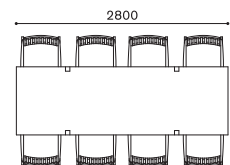

EX TABLE

EX テーブル
DESIGN : ATELIER D.O.

ITEM / SIZE	ITEM NO.	WOOD
DINING TABLE (W2400×D900) ダイニングテーブル (W2400×D900)	EX 1506-240・OB EX 1506-240・OB	ウォールナット ムク材 (オイルフィニッシュ) ■ NL ウォールナット ムク材 (ウレタン塗装) ■ NL
<p>W2400×D900×H700</p>	EX 777-240・OB EX 777-240・OB	ブラックチェリー ムク材 (オイルフィニッシュ) ■ NL ブラックチェリー ムク材 (ウレタン塗装) ■ NL
DINING TABLE (W2800×D900) ダイニングテーブル (W2800×D900)	EX 1507-280・OB EX 1507-280・OB	ウォールナット ムク材 (オイルフィニッシュ) ■ NL ウォールナット ムク材 (ウレタン塗装) ■ NL
<p>W2800×D900×H700</p>	EX 457-280・OB EX 457-280・OB	ブラックチェリー ムク材 (オイルフィニッシュ) ■ NL ブラックチェリー ムク材 (ウレタン塗装) ■ NL

FEATURES

EX TABLE CHAIR SET EXAMPLE

EX テーブル 椅子セット例

アームチェア：ブラヴァ

アームチェア：ブラヴァ

チェア：カレッツァ

アームチェア：ブラヴァ

アームチェア：ブラヴァ