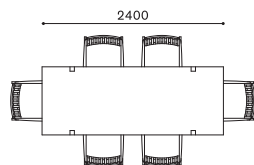

EX TABLE

EX テーブル
DESIGN : ATELIER D.O.

ITEM / SIZE	ITEM NO.	WOOD
DINING TABLE (W2400×D900) ダイニングテーブル (W2400×D900)	EX 1506-240・OB EX 1506-240・OB	ウォールナット ムク材 (オイルフィニッシュ) ■ NL ウォールナット ムク材 (ウレタン塗装) ■ NL
<p>W2400×D900×H700</p>	EX 777-240・OB EX 777-240・OB	ブラックチェリー ムク材 (オイルフィニッシュ) ■ NL ブラックチェリー ムク材 (ウレタン塗装) ■ NL
DINING TABLE (W2800×D900) ダイニングテーブル (W2800×D900)	EX 1507-280・OB EX 1507-280・OB	ウォールナット ムク材 (オイルフィニッシュ) ■ NL ウォールナット ムク材 (ウレタン塗装) ■ NL
<p>W2800×D900×H700</p>	EX 457-280・OB EX 457-280・OB	ブラックチェリー ムク材 (オイルフィニッシュ) ■ NL ブラックチェリー ムク材 (ウレタン塗装) ■ NL

FEATURES

EX TABLE CHAIR SET EXAMPLE

EX テーブル 椅子セット例

アームチェア：ブラヴァ

アームチェア：ブラヴァ

チェア：カレッツァ

アームチェア：ブラヴァ

アームチェア：ブラヴァ