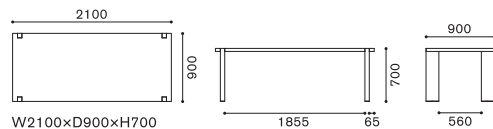

【特記事項】 ・ 組立式
 ・ サイズの変更も別途見積りにて承ります。
 ・ ムク材の詳細は、P143をご参照ください。

ITEM / SIZE

ITEM NO.

WOOD

DINING TABLE (W1800×D900)

ダイニングテーブル(W1800×D900)

W1800×D900×H700

EX 1955-180・OB

ダイニングテーブル(W2100×D900)

※EX 1957 / EX 1960 とは脚の取付位置が異なります。

W2100×D900×H700

EX 1956-210・OB

EX 1956-210・OB

ウォールナット ムク材 (オイルフィニッシュ) ■ NL

ウォールナット ムク材 (ウレタン塗装) ■ NL

EX 1959-210・OB