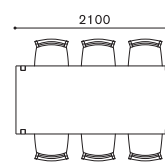

EX TABLE

EX テーブル
DESIGN : ATELIER D.O.

ITEM / SIZE	ITEM NO.	WOOD
DINING TABLE (W2400×D900) ダイニングテーブル (W2400×D900)	EX 1506-240・OB EX 1506-240・OB	ウォールナット ムク材 (オイルフィニッシュ) ■ NL ウォールナット ムク材 (ウレタン塗装) ■ NL
<p>W2400×D900×H700</p>	EX 777-240・OB EX 777-240・OB	ブラックチェリー ムク材 (オイルフィニッシュ) ■ NL ブラックチェリー ムク材 (ウレタン塗装) ■ NL
DINING TABLE (W2800×D900) ダイニングテーブル (W2800×D900)	EX 1507-280・OB EX 1507-280・OB	ウォールナット ムク材 (オイルフィニッシュ) ■ NL ウォールナット ムク材 (ウレタン塗装) ■ NL
<p>W2800×D900×H700</p>	EX 457-280・OB EX 457-280・OB	ブラックチェリー ムク材 (オイルフィニッシュ) ■ NL ブラックチェリー ムク材 (ウレタン塗装) ■ NL

FEATURES

EX TABLE CHAIR SET EXAMPLE

EX テーブル 椅子セット例

アームチェア：ブラヴァ

アームチェア：ブラヴァ

チェア：カレッツァ

アームチェア：ブラヴァ

アームチェア：ブラヴァ