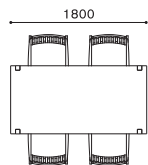

EX TABLE

EX テーブル
DESIGN : ATELIER D.O.

ITEM / SIZE	ITEM NO.	WOOD
DINING TABLE (W2400×D900) ダイニングテーブル (W2400×D900)	EX 1506-240・OB EX 1506-240・OB	ウォールナット ムク材 (オイルフィニッシュ) ■ NL ウォールナット ムク材 (ウレタン塗装) ■ NL
W2400×D900×H700	EX 777-240・OB EX 777-240・OB	ブラックチェリー ムク材 (オイルフィニッシュ) ■ NL ブラックチェリー ムク材 (ウレタン塗装) ■ NL
DINING TABLE (W2800×D900) ダイニングテーブル (W2800×D900)	EX 1507-280・OB EX 1507-280・OB	ウォールナット ムク材 (オイルフィニッシュ) ■ NL ウォールナット ムク材 (ウレタン塗装) ■ NL
W2800×D900×H700	EX 457-280・OB EX 457-280・OB	ブラックチェリー ムク材 (オイルフィニッシュ) ■ NL ブラックチェリー ムク材 (ウレタン塗装) ■ NL

FEATURES

EX TABLE CHAIR SET EXAMPLE

EX テーブル 椅子セット例

アームチェア：ブラヴァ