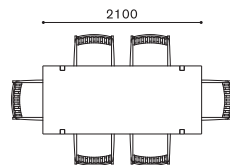

アームチェア：ブラヴァ