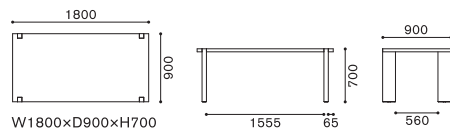

【特記事項】 ・ 組立式
 ・ サイズの変更も別途見積りにて承ります。
 ・ ムク材の詳細は、P143をご参照ください。

ITEM / SIZE

ITEM NO.

WOOD

DINING TABLE (W1800×D900)

ダイニングテーブル(W1800×D900)

W1800×D900×H700

EX 1955-180・OB