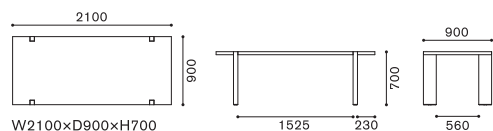

ダイニングテーブル(W2100×D900)

※EX 1957 / EX 1960 とは脚の取付位置が異なります。

W2100×D900×H700

EX 1956-210・OB

EX 1956-210・OB

ウォールナット ムク材 (オイルフィニッシュ) ■ NL

ウォールナット ムク材 (ウレタン塗装) ■ NL

EX 1959-210・OB

EX 1959-210・OB

ブラックチェリー ムク材 (オイルフィニッシュ) ■ NL

ブラックチェリー ムク材 (ウレタン塗装) ■ NL

DINING TABLE (W2100×D900)

ダイニングテーブル(W2100×D900)

※EX 1956 / EX 1959 とは脚の取付位置が異なります。

W2100×D900×H700

EX 1957-210・OB