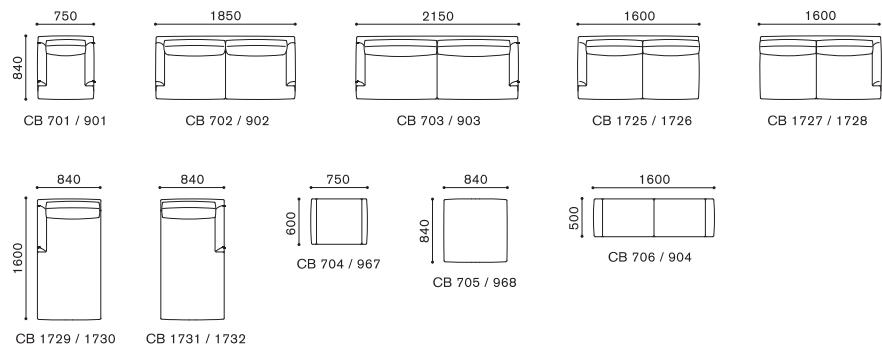

COZY BOIS

コージボア

DESIGN : ATELIER D.O.

FEATURES

COZY BOIS ITEM

コージボア 商品アイテム

SCALE : 1/100

COZY BOIS SET EXAMPLE