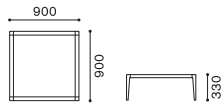

[特記事項] 一体型

[VISUAL PAGE 掲載] P090

ITEM / SIZE

ITEM NO.

TABLE TOP

LEGS

LIVING TABLE (W900×D900)

リビングテーブル (W900×D900)

CB 712-090-SQ

CB 712-090-SQ

ウォールナット 突板 ■ NL
(ウレタン塗装)

ウォールナット ムク材 ■ NL
(ウレタン塗装)

W900×D900×H330

LIVING TABLE (W1200×D600)

リビングテーブル (W1200×D600)

CB 713-120-OB