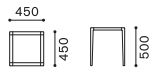

[特記事項] 一体型

[VISUAL PAGE 掲載] P090

ITEM / SIZE

ITEM NO.

TABLE TOP

LEGS

LIVING TABLE (W900×D900)

リビングテーブル (W900×D900)

CB 712-090-SQ

CB 712-090-SQ

ウォールナット 突板 ■ NL
(ウレタン塗装)

ウォールナット ムク材 ■ NL
(ウレタン塗装)

W900×D900×H330

LIVING TABLE (W1200×D600)

リビングテーブル (W1200×D600)

CB 713-120-OB

CB 713-120-OB

ウォールナット 突板 ■ NL
(ウレタン塗装)

ウォールナット ムク材 ■ NL
(ウレタン塗装)

W1200×D600×H330

SIDE TABLE (W450×D450)

サイドテーブル (W450×D450)

CB 714-045-SQ

CB 714-045-SQ

ウォールナット 突板 ■ NL
(ウレタン塗装)

ウォールナット ムク材 ■ NL
(ウレタン塗装)

W450×D450×H500

■ URETHANE FINISH COLOR : NL (ナチュラル)