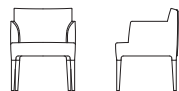

C-LINE

シーライン

DESIGN : ATELIER D.O.

ITEM VARIATION

ARMCHAIR

STOOL

SPECIFICATION

[標準仕様] 木部 : ウォールナット (オイルフィニッシュ NL)
 ビーチ (ウレタン塗装 NL・WN・WE・WH・BK)

[特記事項] 張込みタイプ

[アップグレード] 木部 : ビーチ (マットウレタン塗装 mTG・mBK)

[VISUAL PAGE 掲載] P090-091

ITEM / SIZE

ITEM NO.

WOOD

ARMCHAIR

アームチェア