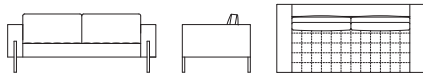

AVENUE

アヴェニュー
DESIGN : ATELIER D.O.

ITEM VARIATION

SOFA 3-SEATER

SOFA 1-SEATER

SPECIFICATION

[仕様] 脚部 : スティール (BK)
背クッション : ウレタンフォーム
座面 : 縫合せ絞り (特殊タフティング)
ソファ脚高 : H200mm

[特記事項] ・背クッション : カバーリングタイプ
・ソファ本体 : 張込みタイプ

ITEM / SIZE

ITEM NO.

LEGS

SOFA 1-SEATER

ソファ 1人掛

AVENUE 2411
アヴェニュー 2411

スティール ■ BK

W980×D900×H770 SH380 AH630

SOFA 3-SEATER

ソファ 3人掛(クッション2分割)

AVENUE 2412
アヴェニュー 2412

スティール ■ BK

W1960×D900×H770 SH380 AH630

SOFA 3-SEATER(L)

ソファ 3人掛(L)(クッション2分割)

AVENUE 2413
アヴェニュー 2413

スティール ■ BK

W2220×D900×H770 SH380 AH630

SOFA 3-SEATER(L)

ソファ 3人掛(L)(クッション3分割)

AVENUE 2414
アヴェニュー 2414

スティール ■ BK

W2220×D900×H770 SH380 AH630

■ STEEL COLOR : BK(ブラック)