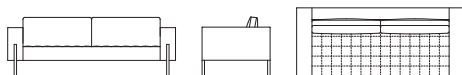

SOFA 3-SEATER

ソファ 3人掛(クッション2分割)

AVENUE 2412
アヴェニュー 2412

スティール ■ BK

W1960×D900×H770 SH380 AH630

SOFA 3-SEATER(L)

ソファ 3人掛(L)(クッション2分割)

AVENUE 2413
アヴェニュー 2413

スティール ■ BK

W2220×D900×H770 SH380 AH630

SOFA 3-SEATER(L)

ソファ 3人掛(L)(クッション3分割)

AVENUE 2414
アヴェニュー 2414

スティール ■ BK

W2220×D900×H770 SH380 AH630

■ STEEL COLOR : BK(ブラック)