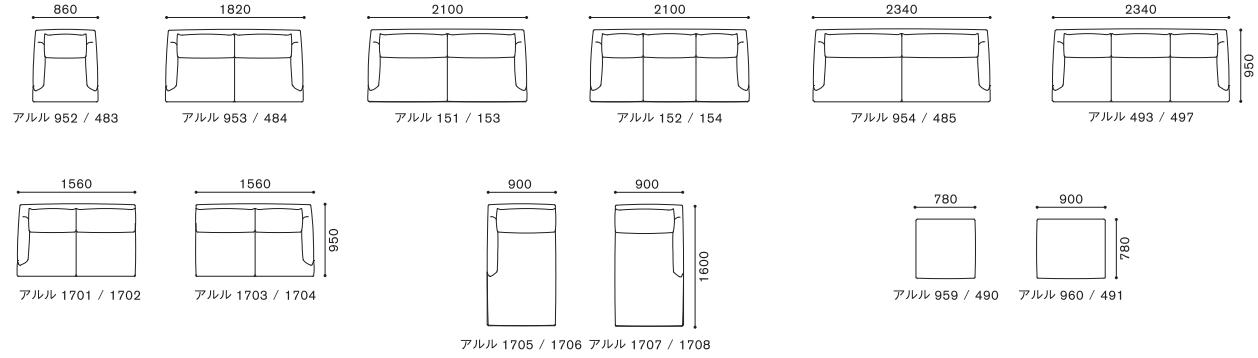

ARLES

アルル
DESIGN : ATELIER D.O.

FEATURES

ARLES ITEM

アルル 商品アイテム

SCALE : 1/100

ARLES SET EXAMPLE

アルル セッティング例

SCALE : 1/100