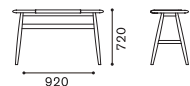

ITEM / SIZE

SMALL DESK

スモールデスク

W1200xD500xH720

ITEM NO.

WOOD

TABLE TOP

MO BRIDGE 2299

MOブリッジ 2299

ウォールナット ムク材 (オイルフィニッシュ) ■ NL

厚革 ■ TG ■ BK

MO BRIDGE 2300

MOブリッジ 2300

ナラ ムク材 (オイルフィニッシュ) ■ NL ■ WH

厚革 ■ TG ■ BK

ナラ ムク材 (ウレタン塗装) ■ NL ■ WN ■ WE ■ WH ■ BK

厚革 ■ TG ■ BK

MO BRIDGE 2301

MOブリッジ 2301

ウォールナット ムク材 (オイルフィニッシュ) ■ NL

厚革 ■ BD ■ VB ■ DB

MO BRIDGE 2302

MOブリッジ 2302

ナラ ムク材 (オイルフィニッシュ) ■ NL ■ WH

厚革 ■ BD ■ VB ■ DB

ナラ ムク材 (ウレタン塗装) ■ NL ■ WN ■ WE ■ WH ■ BK

厚革 ■ BD ■ VB ■ DB

ITEM

WOOD

ITEM NO.

MATTE URETHANE FINISH

マットウレタン塗装

ナラ ムク材 (マットウレタン塗装) ■ mTG ■ mBK

MO BRIDGE 2472

MOブリッジ 2472

UPGRADE

■ OIL FINISH COLOR : NL (ナチュラル)・WH (ホワイト)

■ URETHANE FINISH COLOR : NL (ナチュラル)・WN (ウォールナット)・WE (ウェンジ)・WH (ホワイト)・BK (ブラック)・mTG (マットトープグレー)・mBK (マットブラック)

■ THICK LEATHER COLOR : TG (トープグレー)・BK (ブラック)・BD (バーガンディ)・VB (ヴィンテージブラウン)・DB (ダークブラウン)