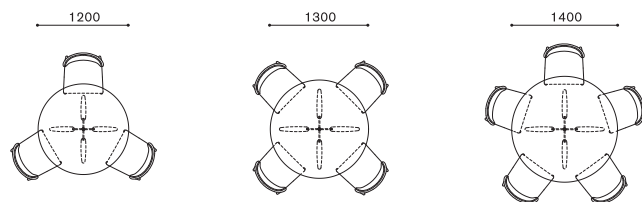

MO TABLE

MO テーブル (円形)
DESIGN : SHINSAKU MIYAMOTO

ITEM / SIZE	ITEM NO.	WOOD
LIVING TABLE (Φ800) リビングテーブル (Φ800) Φ800×H400	MO 1908-080-RO MO 1908-080-RO	ウォールナット ムク材 ■ NL ※脚部:ナラ ムク材 (ウレタン塗装 BK)
		ウォールナット ムク材 ■ NL ※脚部:ナラ ムク材 (ウレタン塗装 BK)
	MO 1902-080-RO MO 1902-080-RO	ナラ ムク材 ■ NL ■ WH
		ナラ ムク材 ■ NL ■ WN ■ WE ■ WH ■ BK
SIDE TABLE (Φ500) サイドテーブル (Φ500) Φ500×H450	MO 1907-050-RO MO 1907-050-RO	ウォールナット ムク材 ■ NL ※脚部:ナラ ムク材 (ウレタン塗装 BK)
		ウォールナット ムク材 ■ NL ※脚部:ナラ ムク材 (ウレタン塗装 BK)
	MO 1901-050-RO MO 1901-050-RO	ナラ ムク材 ■ NL ■ WH
		ナラ ムク材 ■ NL ■ WN ■ WE ■ WH ■ BK

ITEM	WOOD	TYPE	ITEM NO.
MATTE URETHANE FINISH マットウレタン塗装 UPGRADE	ナラ ムク材 ■ mTG ■ mBK (マットウレタン塗装)	DINING TABLE ダイニングテーブル	MO 2467 MO 2467
		LIVING TABLE リビングテーブル	MO 2468 MO 2468
		SIDE TABLE サイドテーブル	MO 2469 MO 2469

FEATURES

MO TABLE CHAIR SET EXAMPLE

MO テーブル 椅子セッティング例

チェア: マルセル