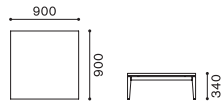

GO 1536-120-OB

ウォールナット ムク材 (オイルフィニッシュ) ■ NL

ウォールナット材 (ウレタン塗装) ■ DWN

W1200×D600×H340

LIVING TABLE (W900×D900)

リビングテーブル (W900×D900)

GO 1537-090-SQ

GO 1537-090-SQ

ウォールナット ムク材 (オイルフィニッシュ) ■ NL

ウォールナット材 (ウレタン塗装) ■ DWN

W900×D900×H340

SIDE TABLE (W450×D450)

サイドテーブル (W450×D450)

GO 1539-045-SQ

GO 1539-045-SQ

ウォールナット ムク材 (オイルフィニッシュ) ■ NL