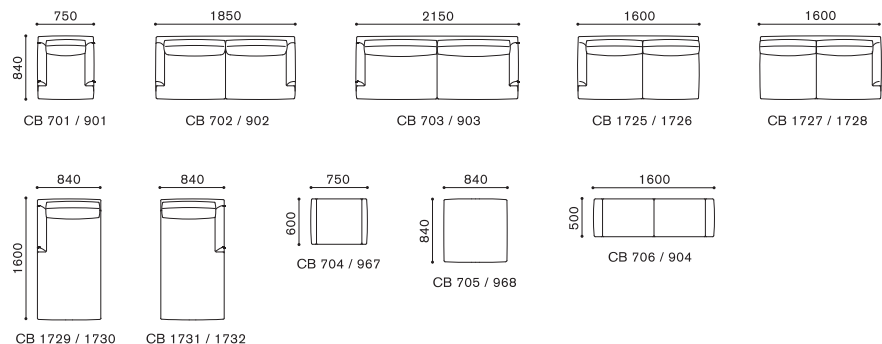

COZY BOIS

コージボア

DESIGN : ATELIER D.O.

FEATURES

COZY BOIS ITEM

コージボア 商品アイテム

SCALE : 1/100

COZY BOIS SET EXAMPLE