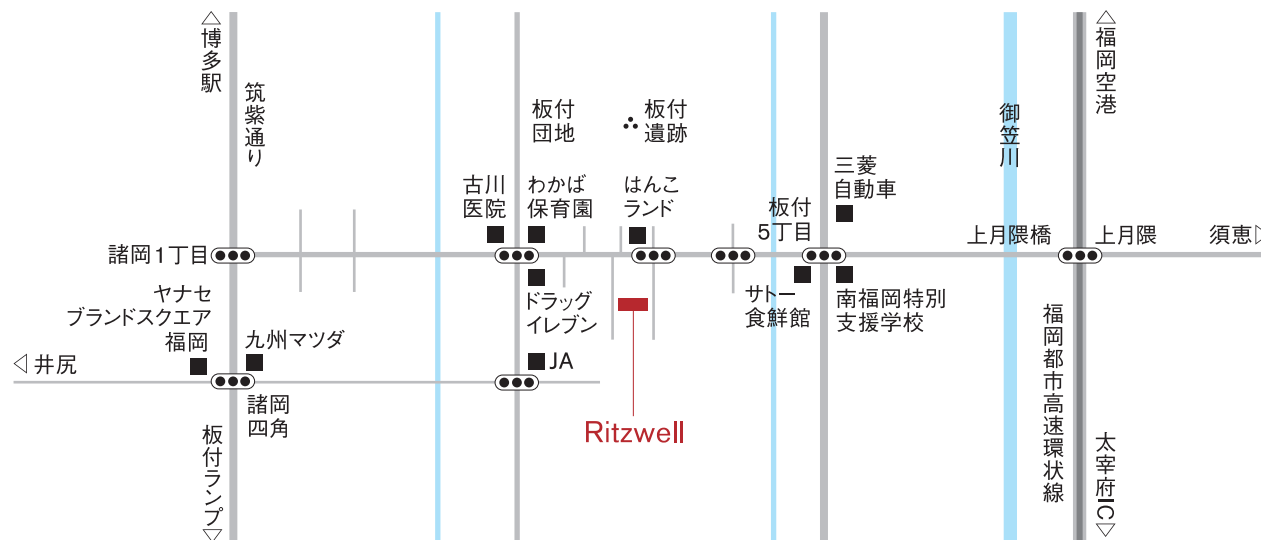

FUKUOKA

福岡ショールーム

住所：〒812-0888 福岡市博多区板付 5-2-9

TEL：092-584-2240

営業時間：10:00～18:00

定休日：日曜日、祝日

※事前予約制

(ご来場の2日前までにご予約下さい)

公共交通機関でお越し頂く場合

博多駅バスターミナル 13 番のりばより「板付 7 丁目行き」のバスにお乗りいただき、バス停「板付団地第二」で降りてください

バス停を降りて、わかば保育園とドラッグイレブンのある交差点を左折、100m くらい歩くと右手に「Ritzwell」の文字が入った建物が見えてきます。

お車でお越し頂く場合

- ・お車でお越しの際は、建物正面にあります駐車場をご利用ください
- ・「博多駅」よりタクシーでお越し頂く場合は、所要時間約 20 分です

感染症対策

ショールームでは感染症拡大防止のため、ご来場のお客様に手指の消毒、マスクの着用、検温のご協力をお願いしております。