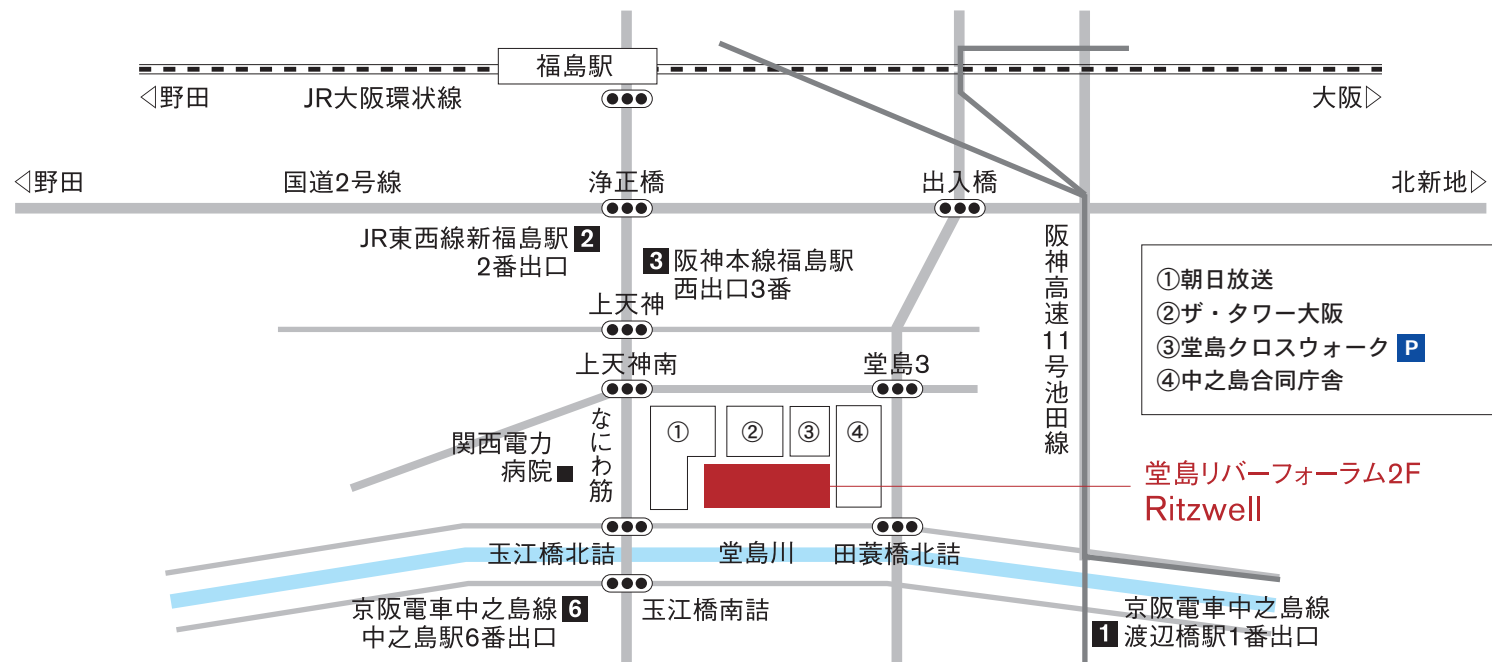

OSAKA

大阪ショールーム

〒553-0003

大阪市福島区福島 1-1-17

堂島リバーフォーラム 2F

TEL : 06-4256-5970

営業時間 : 10:00 ~ 18:00

定休日 : 水曜日・祝日

※事前予約制

(ご来場の2日前までにご予約下さい)

公共交通機関でお越し頂く場合

最寄り駅が複数ございますが、各駅より徒歩 10 分圏内です

JR 大阪環状線	福島駅	出口より徒歩 9 分
JR 東西線	新福島駅	2 番出口より徒歩 7 分
阪神本線	福島駅	3 番出口より徒歩 4 分
京阪電車中之島線	中之島駅	6 番出口より徒歩 10 分
京阪電車中之島線	渡辺橋駅	1 番出口より徒歩 7 分

お車でお越し頂く場合

お車でお越しの際は、下記の駐車場の利用をお勧めしております

- ・堂島クロスウォークの施設地下 1 階の有料駐車場「タイムズ」
20 分 / 330 円、最大 1870 円～ 2420 円 (8～22 時)

接客サービス

ショールーム来場時に図面をご持参いただければ、具体的なレイアウトや張地コーディネートのご提案が可能です。ご希望のお客様は、ぜひご持参ください。

ご予約・キャンセル

ショールームは「事前予約制」です。ご来場予定日の 2 日前までにご予約ください。前日・当日のご予約は、お電話にてお申込みください。